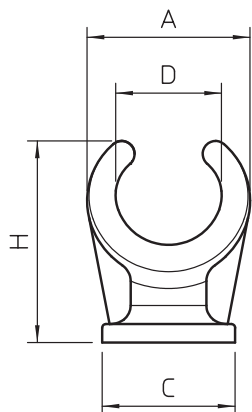

Technische fiche

Sokkel-klembeugel, 1-voudig

Artikelnr. 2140128

Vast te schroeven op schroefdraad M6.

PP Polypropyleen

Stamgegevens

Bestelnr.	2140128
Type	2962 12 LGR
Dimensie	12mm
Kleur	lichtgrijs
RAL-nummer	7035
Materiaal	Polypropyleen
Materiaal-afk.	PP
Kleinste verkoopseenheid	100,00 Stuk
Gewicht	0,18 kg/100 st.

Technische fiche

Sokkel-klembeugel, 1-voudig

Artikelnr. 2140128

Technische gegevens

Afmeting A	19,00 mm
Afmeting B	13,00 mm
Afmeting C	15,00 mm
Afmeting H	23,00 mm
Aantal kabels/ buizen	1,00
Uitvoering	met één voetje
Type bevestiging	schroefdraadaansluiting
Geschikt in brandbeveiligings- zone	<input type="checkbox"/>
Afmetingen	12
Halogeenvrij	<input checked="" type="checkbox"/>
Met kunststof mantel	<input type="checkbox"/>
Spanbereik D	12,00 mm
UV-bestendig	<input type="checkbox"/>