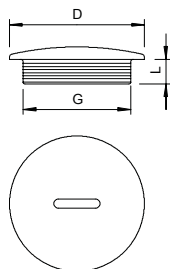

Blindstop, PG-schroefdraad

Blindstop conform DIN 46320, met PG-schroefdraad conform DIN 40430.

Type	Schroef- draad	Afm. D mm	Afme- ting L mm	Kleur	Omver- pakking Stuk	Verp. Stuk	Gewicht kg/100 st.	Bestelnr.
108 PG 7	Pg 7	14	6	lichtgrijs	2400	100	0,056	2033070
108 PG 9	Pg 9	19	6	lichtgrijs	1800	100	0,096	2033097
108 PG11	Pg 11	22	6	lichtgrijs	2000	100	0,128	2033119
108 PG13.5	Pg 13,5	25	6,5	lichtgrijs	1200	100	0,164	2033135
108 PG16	Pg 16	27	6,5	lichtgrijs	1000	100	0,184	2033151
108 PG21	Pg 21	34	8	lichtgrijs	1200	100	0,345	2033216
108 PG29	Pg 29	44	8	lichtgrijs	600	50	0,646	2033291
108 PG36	Pg 36	58	10	lichtgrijs	200	25	1,057	2033364
108 PG42	Pg 42	67	10	lichtgrijs	300	25	1,479	2033429
108 PG48	Pg 48	73	12	lichtgrijs	300	25	1,832	2033488

Afmetingen

PS Polystyreen