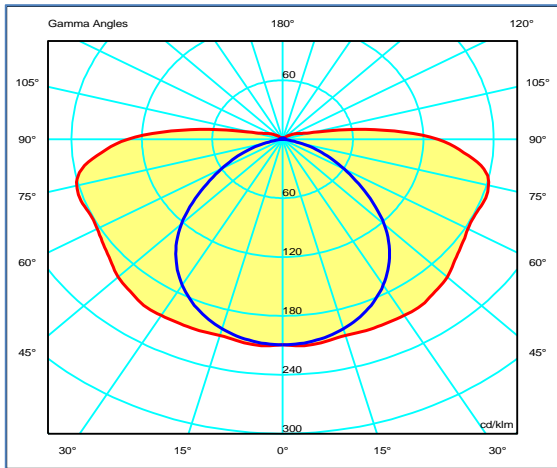

## Fotometrische gegevens (metingen uitgevoerd op basis product)

Versie 150 lumen

SPACING

Height	Lux	A			B			C			D			E			F			G			H			EFGH	Area	Area Above 0.5 m
		Below	Spacing	Spacing	Uniformity	Minlux	Spacing	Spacing	Uniformity	Minlux	Spacing	Spacing	Uniformity	Minlux	Spacing	Spacing	Uniformity	Minlux	Spacing	Spacing	Uniformity	Minlux	Spacing	Spacing	Uniformity			
2.00	9.87	3.57	9.42	5.72	1.00	2.56	6.28	9.77	1.08	3.03	6.80	4.03	11.18	19.43	30.94	52.36												
2.50	6.32	3.67	9.81	6.27	1.01	2.75	6.88	6.22	1.04	3.23	7.50	4.15	11.78	12.91	31.61	59.50												
3.00	4.39	3.67	10.19	4.47	0.99	2.87	7.41	4.41	1.00	3.40	8.03	4.21	12.09	8.92	29.45	64.26												
3.25	3.74	3.67	10.20	3.75	1.01	2.90	7.61	3.76	0.99	3.46	8.28	4.25	12.33	7.71	34.57	62.85												
3.50	3.22	3.66	10.38	3.32	0.99	2.99	7.77	3.24	1.00	3.48	8.66	4.28	12.51	6.70	32.80	65.60												
3.75	2.91	3.59	10.42	2.91	0.99	2.88	7.90	2.92	0.99	3.53	8.88	4.28	12.72	5.91	33.47	71.13												
4.00	2.47	3.51	10.43	2.56	0.99	2.83	8.00	2.47	1.00	3.54	9.12	4.28	12.86	5.21	33.32	71.40												
4.50	1.96	3.30	10.35	2.03	1.01	2.68	8.18	1.99	0.99	3.57	9.62	4.28	13.16	4.17	30.12	66.27												
5.00	1.58	2.95	10.27	1.66	1.00	2.38	8.17	1.64	0.99	3.51	10.00	4.22	13.46	3.42	22.31	66.94												
5.50	1.31	2.36	10.08	1.44	0.99	1.97	8.07	1.39	0.99	3.49	10.45	4.07	13.76	2.89	9.00	63.00												
6.00	1.10	1.41	9.63	1.24	1.00	1.25	7.79	1.20	1.00	3.44	10.74	3.83	13.86	2.44	10.71	53.55												