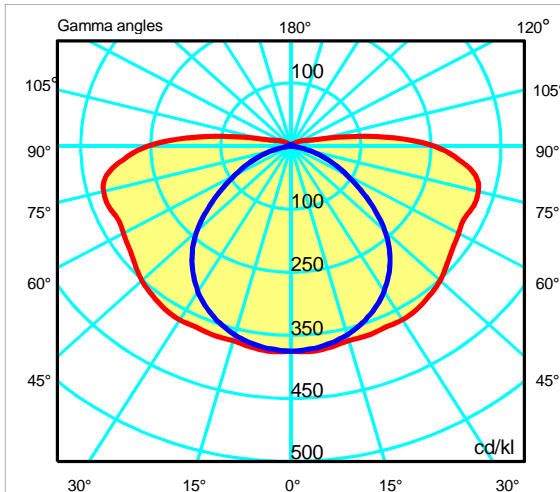

Versie 240 lumen auto-test