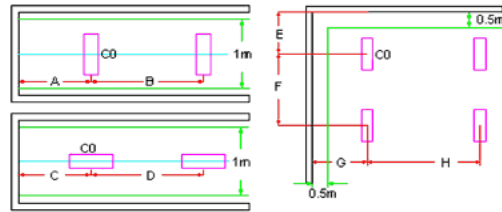

### Beschikbare opties

- ▶ Lichtopbrengst in noodfunctie: 150, 240 of 310 Lm.
- ▶ Opbouw of inbouw (met inbouwkit).
- ▶ Permanent of niet permanent.
- ▶ Auto-test.
- ▶ Hermetisch (IP65).
- ▶ Centralisatie test gegevens (bekabelde bus).
- ▶ Pictogrammen.

## Fotometrische gegevens (metingen uitgevoerd op basis product)

Versie 150 lumen

SPACING

Height	Lux	A			B			C			D			E			F			G			H			EFGH	Area	Area Above 0.5 m
		Below	Spacing	Spacing	Uniformity	Minlux	Spacing	Spacing	Uniformity	Minlux	Spacing	Spacing	Uniformity	Minlux	Spacing	Spacing	Uniformity	Minlux	Spacing	Spacing	Uniformity	Minlux	Spacing	Spacing	Uniformity			
2.00	9.87	3.57	9.42	5.72	1.00	2.56	6.28	9.77	1.08	3.03	6.80	4.03	11.18	19.43	30.94	52.36												
2.50	6.32	3.67	9.81	6.27	1.01	2.75	6.88	6.22	1.04	3.23	7.50	4.15	11.78	12.91	31.61	59.50												
3.00	4.39	3.67	10.19	4.47	0.99	2.87	7.41	4.41	1.00	3.40	8.03	4.21	12.09	8.92	29.45	64.26												
3.25	3.74	3.67	10.20	3.75	1.01	2.90	7.61	3.76	0.99	3.46	8.28	4.25	12.33	7.71	34.57	62.85												
3.50	3.22	3.66	10.38	3.32	0.99	2.99	7.77	3.24	1.00	3.48	8.66	4.28	12.51	6.70	32.80	65.60												
3.75	2.91	3.59	10.42	2.91	0.99	2.88	7.90	2.92	0.99	3.53	8.88	4.28	12.72	5.91	33.47	71.13												
4.00	2.47	3.51	10.43	2.56	0.99	2.83	8.00	2.47	1.00	3.54	9.12	4.28	12.86	5.21	33.32	71.40												
4.50	1.96	3.30	10.35	2.03	1.01	2.68	8.18	1.99	0.99	3.57	9.62	4.28	13.16	4.17	30.12	66.27												
5.00	1.58	2.95	10.27	1.66	1.00	2.38	8.17	1.64	0.99	3.51	10.00	4.22	13.46	3.42	22.31	66.94												
5.50	1.31	2.36	10.08	1.44	0.99	1.97	8.07	1.39	0.99	3.49	10.45	4.07	13.76	2.89	9.00	63.00												
6.00	1.10	1.41	9.63	1.24	1.00	1.25	7.79	1.20	1.00	3.44	10.74	3.83	13.86	2.44	10.71	53.55												