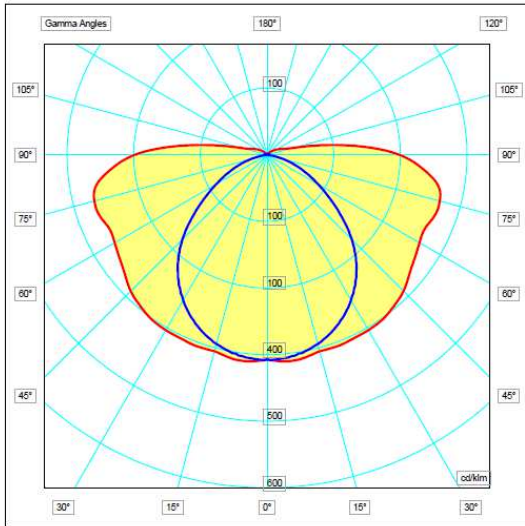

Fotometrische gegevens (metingen uitgevoerd op standaard product)

Versie 310 lumen auto-test