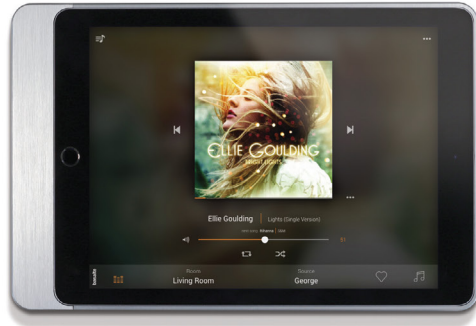

AUSSI SIMPLE QUE ÇA

Les supports Eve sont conçus pour être installés en quelques minutes, sans devoir faire de gros trous dans les murs ou les tables.