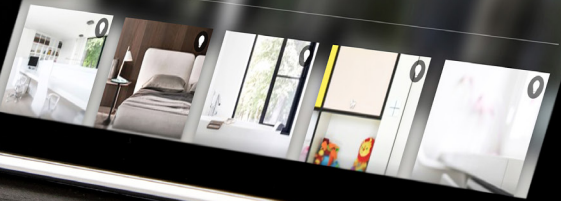

First floor