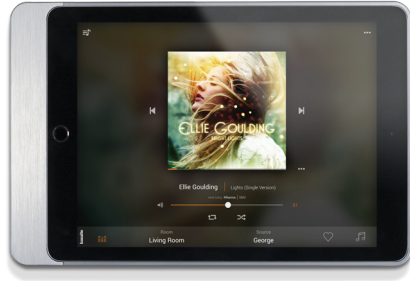

basalte | eve

eve plus 10.2"
blanc satiné

eve | plus

Simply dock your iPad

eve plus
support de table
laiton brossé

Perfectionniste élégant

Eve Plus est une station d'accueil élégante pour fixer facilement votre iPad au mur ou sur une table: toujours chargée, en mode paysage ou portrait. **Grâce à son design minimaliste, Eve Plus n'ajoute que le plus nécessaire au design emblématique de l'iPad.** Cela fait d'Eve Plus le support iPad le plus sophistiqué au monde.

Sleeve

- design léger
- toucher doux au dos
- aimants intégrés pour attacher à la base
- connecteur intégré pour charger l'iPad
- les fonctions et capteurs principaux de l'iPad restent accessibles

Base de mur