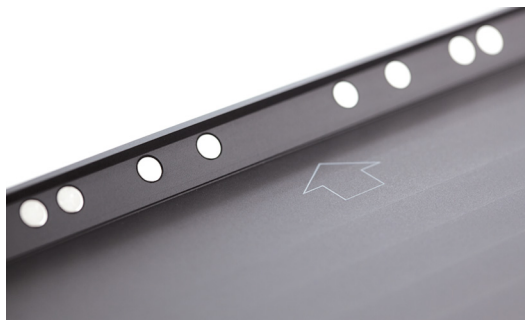

Sleeve

- design léger
- toucher doux au dos
- aimants intégrés pour attacher à la base
- connecteur intégré pour charger l'iPad
- les fonctions et capteurs principaux de l'iPad restent accessibles

Base de mur

eve 10.2"
noir brossé

eve

The elegant iPad mount

Un design épuré

Eve, l'ultime cadre iPad, encadre l'iPad ou l'iPod avec un bord fin et élégant et est en harmonie parfaite avec le design de la tablette la plus populaire. Le cadre est fabriqué avec précision d'une pièce aluminium massive et est disponible en plusieurs finitions de haute qualité comme aluminium brossé ou noir brossé et blanc satiné.

aluminium brossé

fixation magnétique

cadre sécurisé

noir brossé

ouverture pour microphone et haut-parleur

fabriqué avec précision

adaptateur Gigabit PoE (pas pour l'iPad Pro)

chargeur 2A USB Puck

installation par le biais de 2 vis

compatible avec connecteur Lightning

Installation simple

Le cadre est facile à fixer au mur par le biais de 2 vis. Il peut être installé en orientation portrait ou paysage.