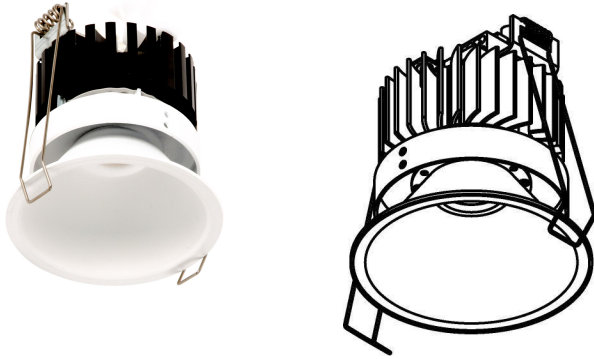

1502.ZXO.S1/.. | CAMELEON DIM LED

Indoor | Ceiling IN | Ledmodules | CAMELEON

Description du produit

spot encastrable - rond - fixe - conique

Données techniques

Mécanique

	Afmetingen opening	Ø80 mm
	Type opening	Rond
	Afmetingen armatuur	ø89x120 mm
	Type bevestiging	Plafond
	IP-beschermingsgraad	IP20
	Inbouwdiepte	125 mm
	Reflector	90°
	Type veer	S1
	Type gebruik	Intérieur

Électrique

	Type dimmer	Led C
	Armatuurklasse	I
	Spanning	~230V

Type de lampe

	1x LED 850lm CRI90 max. 10W	230V
---	-----------------------------	------

Couleurs disponibles

	1M	aluminium	1502.ZXO.S1.1M.NW
	1M	aluminium	1502.ZXO.S1.1M.WW
	2M	aluminium	1502.ZXO.S1.2M.NW
	2M	aluminium	1502.ZXO.S1.2M.WW
	14	aluminium	1502.ZXO.S1.14.NW