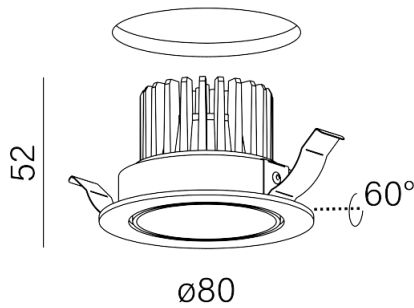

Dernière mise à jour 2018-03-11 20:45. Plus de détails disponibles à <https://www.aqform.com/fr/RI6813>

Tolérance pour les dimensions $\pm 1\text{mm}$

Garantie 5 ans

RING next 50 LED recessed

RING next 50 LED wpuszczany

Catégorie: encastrés

Source de lumière: LED, intégré

Dimmable en options: DALI

Source de lumière intégrée

Driver inclus.

4000K on request.

The Quick Shipment offer includes selected product variants marked with the "QS" symbol next to the catalogue number.