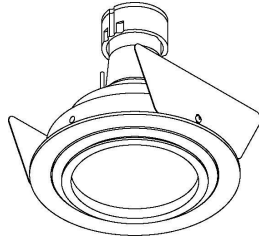

## AQUANODOT.ANO.ES50/.. | Ø80

Indoor | Ceiling IN | Downlights | Ø80 CONVERTIBLE

### Productomschrijving

inbouwspot - rond - vast

#### Mechanisch

	Type gebruik	Interior
	Type bevestiging	Plafond
	Afmetingen	ø89x115 mm
	Type opening	rond
	Afmetingen opening	Ø80 mm
	Inbouwdiepte	120 mm
	IP-beschermingsgraad	IP44
	Type veer	S2