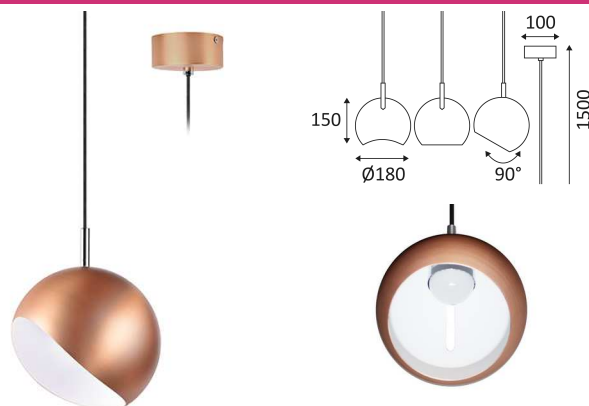

FLUPY 2

- Suspension décorative.
- Diffuseur en PMMA.
- Livrée avec câble d'alimentation (réglable 1.50m max).
Coloris 39 - 65 : câble textile noir.
Coloris 30 : câble textile blanc.
- Convertisseur non dimmable intégré dans la base.

CODE	COULEUR	MATIÈRE	AC	LED	T° (K)	Nominal Lumen	System Lumen
SU12830	BLANC MAT	ALUMINIUM	AC 230V	10W	3000K	650 Lm	402 Lm
SU12839	NOIR - BLANC	ALUMINIUM	AC 230V	10W	3000K	650 Lm	402 Lm
SU12865	CUIVRE BROSSE - BLANC ALUMINIUM	ALUMINIUM	AC 230V	10W	3000K	650 Lm	402 Lm