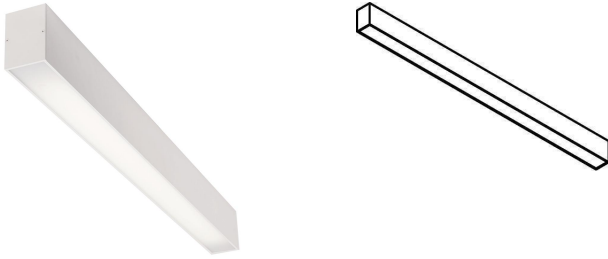

2981.2250/.. | TIMES LED 60X85

Indoor | Ceiling UP | Profiles | TIMES

Productomschrijving

lichtsysteem - bevestiging rechtstreeks op plafond

Technische gegevens

Mechanisch

	Type gebruik	Interior
	Type bevestiging	Plafond
	Afmetingen	2250x60x85 mm
	IP-beschermingsgraad	IP20

Elektrisch

	Voltage	~230V
	Armatuurklasse	fixture class 1

Lamptype

	8x led 750lm max. 9W	230V		
--	----------------------	------	--	--

Beschikbare kleuren

	1M	aluminium	NW	2981.2250.1M.NW		2M	aluminium	WW	2981.2250.2M.WW
	aluminium					aluminium			
	1M	aluminium	WW	2981.2250.1M.WW		2M	aluminium	NW	2981.2250.2M.NW
	aluminium					aluminium			