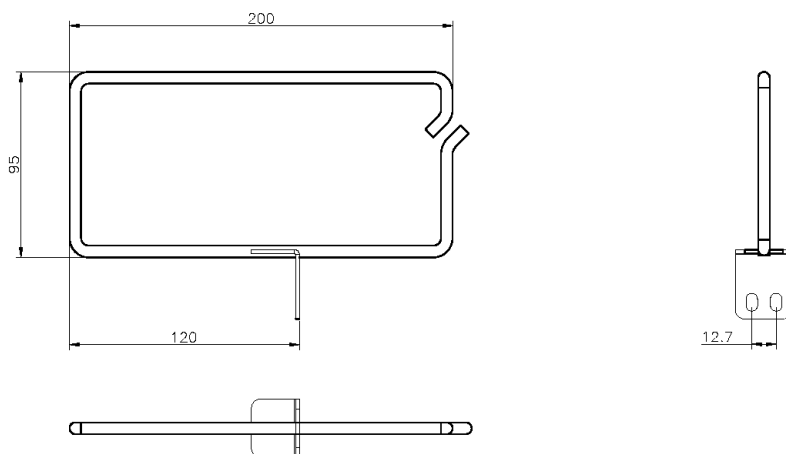

Référence du produit: 100-607

✕ Grande taille permettant de s'adapter à toutes sortes de câbles (95mmx200mm).

✕ S'adaptent à la gamme de baies Environ d'Excel

✕ Fixation sur les montants de 19pouces

✕ Entièrement en acier

✕ Plaqué nickel

✕ Fixations incluses

Présentation du produit

Les anneaux de gestion de câbles / cordons cuivre Environ sont conçus pour une fixation simple sur les montants 19 pouces de la gamme de baies Environ (et d'autres). Grande taille permettant de s'adapter à toutes sortes de câbles et cordons cuivre. Différentes options de montage pour une bonne adaptation aux configurations de baie, fixations incluses.

Caractéristiques du produit

Élément	Valeur
modèle	Chrome Metal Ring
matériau	métal

Dessin de produit

Normes applicables

Informations concernant les références produits

Référence du produit	Description
100-607	Environ câble / Patch plomb Anneau de gestion