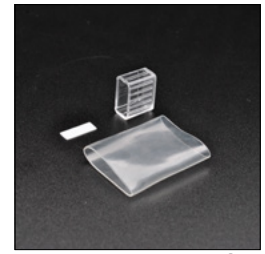

46280292: Eindkap, IP65, € 3
Embout, IP65