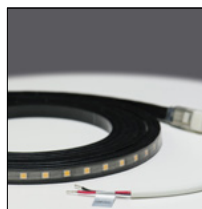

- Zeer robuuste LED strip
- Bedoeld voor buitentoepassingen
- Eenvoudig in lengte in te korten
- Dimmen d.m.v. optionele controller

CARACTÉRISTIQUES PARTICULIÈRES

- Ruban LED très robuste
- Conçu pour applications extérieures
- Facile à raccourcir
- Réglable au moyen d'un contrôleur optionnel

LED STRIP DIAMOND II SERIE (RUBAN LED SÉRIE DIAMOND II)

PVC extrusie rondom PCB (Extrusion de PVC autour du PCB)

LED Strip Diamond II (6W/m RGB) Ruban LED Diamond II (6W/m RGB)

Rol van 5, 10 & 15 meter (Rouleaux de 5, 10 & 15 mètres)

462802x7

177

**vanaf
à partir de**

€ 285

LED Strip Diamond II (4-6W/m Single color) Ruban LED Diamond II (4-6W/m Couleur unique)

Rol van 5, 10 & 15 meter (Rouleaux de 5, 10 & 15 mètres)

462802xx

178

Toepassingsgebieden: als accent-, achtergrond- en kooftverlichting in buitentoepassingen zoals tuinen, buitenzijdes van gebouwen, rondom zwembaden, schepen, etc.

462802x7

vanaf
à partir de

€ 285

- Ruban LED flexible, imperméable et très robuste
- Ce ruban LED est muni d'un revêtement protecteur extérieur en PVC extrudé (Résistant aux UV- et CI) (IP65)
- La série LED Diamond est spécialement conçue pour les applications extérieures
- À installer au moyen d'un profil d'aluminium anodisé
- Le ruban LED peut simplement être raccourci grâce aux repères indiqués
- End caps (IP65), connecting et interconnection cords (IP65), anodised aluminum profile et glue can be ordered separately
- Les couleurs sont changeables grâce à un contrôleur en option
- Livrabale en rouleaux de 5, 10 ou 15 mètres