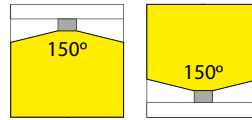

LED Strip Diamond II RGB Ruban LED Diamond II RGB

Rol van 5, 10 & 15 meter

Rouleau de 5, 10 & 15 m

Leverbaar per rol
Livrabale par rouleau

Bedrijfstemperatuur: -20°C ~ 45°C
Température de fonctionnement:
-20°C ~ 45°C

Aantal branduren: > 50.000
Durée de vie: > 50.000

- Flexibele waterdichte zeer robuuste LED strip
- Deze LED strip is voorzien van een beschermende buitenmantel gemaakt van geëxtrudeerd PVC (UV bestendig) (IP65)
- De Diamond II Serie LED strip is specifiek bedoeld voor buitentoepassingen
- Te installeren door middel van een geanodiseerd aluminium profiel
- De LED strip kan eenvoudig worden ingekort op de aangegeven markeringen
- Eindkappen (IP65), aansluit- en koppelsnoeren (IP65), geanodiseerd aluminium profiel en lijm dienen apart te worden besteld
- Kleuren regelbaar door middel van een optioneel te leveren controller
- Wordt geleverd op rol van 5, 10 of 15 meter, compleet met 3 meter aansluitsnoer en eindkap

Toepassingsgebieden: als accent-, achtergrond- en kooftverlichting in buitentoepassingen zoals tuinen, buitenzijdes van gebouwen, rondom zwembaden, schepen, etc.

462802x7

vanaf
à partir de

€ 285