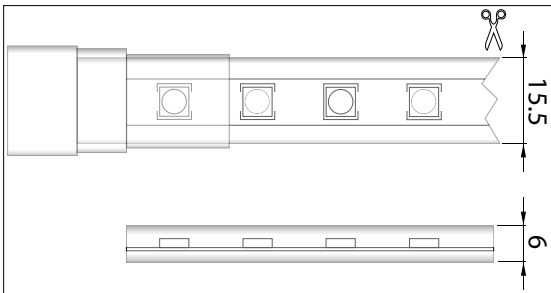

LED STRIP DIAMOND II SERIE (RUBAN LED SÉRIE DIAMOND II)

PVC extrusie rondom PCB (Extrusion de PVC autour du PCB)

LED Strip Diamond II RGB Ruban LED Diamond II RGB

Rol van 5, 10 & 15 meter

Rouleau de 5, 10 & 15 m

Leverbaar per rol
Livrabale par rouleau

Bedrijfstemperatuur: -20°C ~ 45°C
Température de fonctionnement:
-20°C ~ 45°C

Aantal branduren: > 50.000
Durée de vie: > 50.000

- Flexibele waterdichte zeer robuuste LED strip
- Deze LED strip is voorzien van een beschermende buitenmantel gemaakt van geëxtrudeerd PVC (UV bestendig) (IP65)
- De Diamond II Serie LED strip is specifiek bedoeld voor buitentoepassingen
- Te installeren door middel van een geanodiseerd aluminium profiel
- De LED strip kan eenvoudig worden ingekort op de aangegeven markeringen
- Eindkappen (IP65), aansluit- en koppelsnoeren (IP65), geanodiseerd aluminium profiel en lijm dienen apart te worden besteld
- Kleuren regelbaar door middel van een optioneel te leveren controller
- Wordt geleverd op rol van 5, 10 of 15 meter, compleet met 3 meter aansluitsnoer en eindkap

Toepassingsgebieden: als accent-, achtergrond- en kooftverlichting in buitentoepassingen zoals tuinen, buitenzijdes van gebouwen, rondom zwembaden, schepen, etc.

462802x7

vanaf
à partir de

€ 285