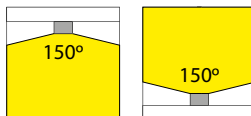

LED Strip Diamond II Single color Ruban LED Diamond II Couleur unique

Rol van 5, 10 & 15 meter

Rouleau de 5, 10 & 15 m

Leverbaar per rol
Livrabale par rouleau

Bedrijfstemperatuur: -20°C ~ 45°C
Température de fonctionnement:
-20°C ~ 45°C

Aantal branduren: > 50.000
Durée de vie: > 50.000

- Flexibele waterdichte zeer robuuste LED strip
- Deze LED strip is voorzien van een beschermende buitenmantel gemaakt van geëxtrudeerd PVC (UV bestendig) (IP65)
- De Diamond II Serie LED strip is specifiek bedoeld voor buitentoepassingen
- Te installeren door middel van een geannodiseerd aluminium profiel
- De LED strip kan eenvoudig worden ingekort op de aangegeven markeringen
- Eindkappen (IP65), aansluit- en koppelsnoeren (IP65), geannodiseerd aluminium profiel en lijm dienen apart te worden besteld
- **Dimbaar** door middel van een optioneel te leveren controller
- Wordt geleverd op rol van 5, 10 of 15 meter, compleet met 3 meter aansluitsnoer en eindkap

Toepassingsgebieden: als accent-, achtergrond- en koofverlichting in buitentoepassingen zoals tuinen, buitenzijdes van gebouwen, rondom zwembaden, schepen, etc.

462802xx

vanaf
à partir de

€ 190