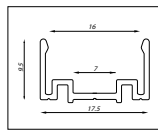

Aluminium profielen Profils d'aluminium

46280295: Aluminium profiel RGB, 1 m, € 5
Profil d'aluminium RGB, 1 m