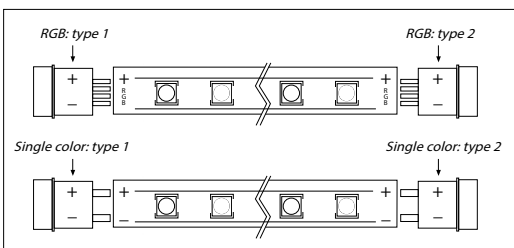

Technische tekening 1 Dessin technique 1

Aansluitsnoer types
Types de câbles de connexion