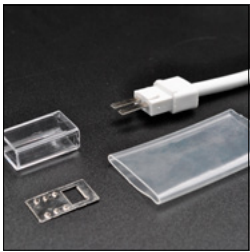

Accessoires LED Strip Single color Accessoires Diamond Couleur unique

46280280: Type 1*: Aansluitsnoer, IP65, 3 m, € 12,50
Câble de connexion, IP65, 3 m
46280281: Type 2*: Aansluitsnoer, IP65, 3 m, € 12,50
Câble de connexion, IP65, 3 m