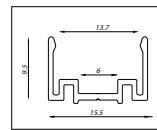

46280285: Aluminium profiel single color, 1 m, € 5
Profil d'aluminium couleur unique, 1 m