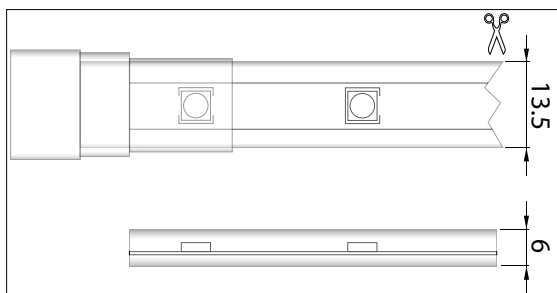

- Ruban LED flexible, imperméable et très robuste (IP65)
- Ce ruban LED est muni d'un revêtement protecteur extérieur en PVC extrudé (Résistant aux UV- et CI) (IP65)
- La série LED Diamond II est spécialement conçue pour les applications extérieures
- À installer au moyen d'un profil d'aluminium anodisé
- Le ruban LED peut simplement être raccourci grâce aux repères indiqués
- Les embouts (IP65), les fils de connexion et d'accordage (IP65), les profils d'aluminium anodisé ainsi que la colle doivent être commandés séparément
- **Réglable** au moyen d'un contrôleur à livrer optionnellement.
- Livrabale en rouleaux de 5, 10 ou 15 mètres.

Domaines d'application: comme éclairage d'accentuation, éclairage de fond et pour les corniches lumineuses ainsi que pour les applications extérieures telles que les jardins, façades de bâtiments, navires, piscines etc.

CE IP65

5 JAAR GARANTIE
ANS DE GARANTIE

Type LED Type de LED	LEDs/m LED/m	Afmetingen (LxBxH) Measurements (LxWxH) (mm)	Voltage Tension (Vdc)	Vermogen Puissance W/m	Ø (mm)	Kleur Couleur	Lichtstroom Courant lumineux (Lm/m)	Golflengte-/ Kleurtemp. Longueur d'onde/ Température de couleur	Rollengte Longueur de rouleau	Art. nr. Référence	Prijs Prix
5050	30	13.5x6	24	4	333	■	110	620	5 meter	46280210	€ 190
									10 meter	46280220	€ 380
									15 meter	46280230	€ 570
						■	110	590	5 meter	46280211	€ 190
									10 meter	46280221	€ 380
									15 meter	46280231	€ 570
				6	200	■	55	460	5 meter	46280212	€ 190
									10 meter	46280222	€ 380
									15 meter	46280232	€ 570
						■	225	520	5 meter	46280213	€ 190
									10 meter	46280223	€ 380
									15 meter	46280233	€ 570
				□	450	6500K	5 meter	46280214	€ 190		
							10 meter	46280224	€ 380		
							15 meter	46280234	€ 570		
□	450	3000K	5 meter	46280215	€ 190						
			10 meter	46280225	€ 380						
			15 meter	46280235	€ 570