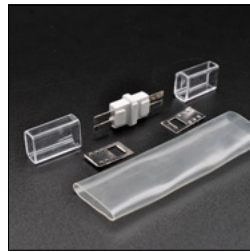

46280283: Doorverbinding, IP65, € 4
Raccord, IP65