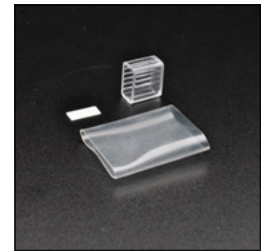

46280282: Eindkap, IP65, € 3
Embout, IP65