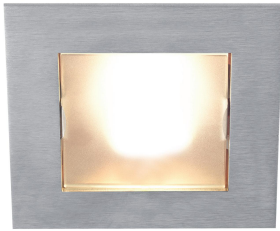

## GALA/.. | Ø80

Indoor | Ceiling IN | Downlights | COCO KUBO GALA  
BORA

### Productomschrijving

inbouwspot met glas - vierkant - vast - zonder transfo