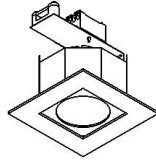

### Productomschrijving

inbouwspot - vierkant - vast - tweede kleur binnenplaat

#### Mechanisch

	Type gebruik	Interior
	Type bevestiging	Plafond
	Afmetingen	88x88x97-105 mm
	Type opening	rond
	Afmetingen opening	Ø80 mm
	Inbouwdiepte	110 mm
	IP-beschermingsgraad	IP20
	Type veer	S2