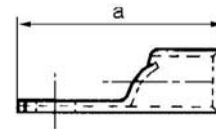

bestand tegen temperaturen tot + 125 °C

referenties met 'F' worden gebruikt voor soepele geleiders

YAV Hylug®

assortiment

gamma	bestel-referentie	sectie	boutgat	afmetingen mm				verpakking stuks	code leverancier
		mm ²		d	a	b	Ø k		
45	YAV18	0,3 - 1,2	5,0	1,40	15,50	8,00	5,10	100	YAV18
45	YAV18T1	0,3 - 1,2	4,0	1,40	15,50	8,00	4,30	100	YAV18T1
45	YAV18T4	0,3 - 1,2	3,0	1,40	13,70	4,80	3,10	100	YAV18T4
45	YAV18T5	0,3 - 1,2	3,5	1,40	15,50	6,10	3,70	100	YAV18T5
45	YAV025M35	1,5 - 2,5	3,5	2,30	13,70	6,00	3,70	100	YAV025M35
45	YAV025M4	1,5 - 2,5	4,0	2,30	15,20	8,00	4,30	100	YAV025M4
45	YAV025M5	1,5 - 2,5	5,0	2,30	15,20	8,00	5,30	100	YAV025M5
45	YAV025M6	1,5 - 2,5	6,0	2,30	16,70	10,40	6,40	100	YAV025M6
45	YAV14T3	1,5 - 2,5	8,0	2,30	17,90	11,10	8,40	100	YAV14T3
45	YAV04M4	2,5 - 4	4,0	2,60	15,20	6,90	4,30	100	YAV04M4
45	YAV04M5	2,5 - 4	5,0	2,60	15,20	7,60	5,30	100	YAV04M5
45	YAV04M6	2,5 - 4	6,0	2,60	16,70	9,10	6,40	100	YAV04M6
45	YAV06M35	4 - 6	3,5	3,30	17,90	7,00	3,70	50	YAV06M35
45	YAV06M4	4 - 6	4,0	3,30	19,40	8,00	4,30	50	YAV06M4
45	YAV06M5	4 - 6	5,0	3,30	19,90	10,00	5,30	50	YAV06M5
45	YAV06M6	4 - 6	6,0	3,30	20,90	11,00	6,40	50	YAV06M6
45	YAV06M8	4 - 6	8,0	3,30	23,40	13,00	8,40	50	YAV06M8
45	YAV10T38	4 - 6	10,0	3,30	22,50	14,20	10,50	50	YAV10T38