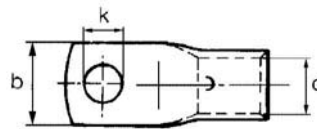

bestand tegen temperaturen tot + 125 °C

referenties met 'F' worden gebruikt voor soepele geleiders

YAV Hylug®

assortiment

gamma	bestel-referentie	sectie	boutgat	afmetingen mm				verpakking stuks	code leverancier
		mm ²		d	a	b	Ø k		
45	YAV18	0,3 - 1,2	5,0	1,40	15,50	8,00	5,10	100	YAV18
45	YAV18T1	0,3 - 1,2	4,0	1,40	15,50	8,00	4,30	100	YAV18T1
45	YAV18T4	0,3 - 1,2	3,0	1,40	13,70	4,80	3,10	100	YAV18T4
45	YAV18T5	0,3 - 1,2	3,5	1,40	15,50	6,10	3,70	100	YAV18T5
45	YAV025M35	1,5 - 2,5	3,5	2,30	13,70	6,00	3,70	100	YAV025M35
45	YAV025M4	1,5 - 2,5	4,0	2,30	15,20	8,00	4,30	100	YAV025M4
45	YAV025M5	1,5 - 2,5	5,0	2,30	15,20	8,00	5,30	100	YAV025M5
45	YAV025M6	1,5 - 2,5	6,0	2,30	16,70	10,40	6,40	100	YAV025M6
45	YAV14T3	1,5 - 2,5	8,0	2,30	17,90	11,10	8,40	100	YAV14T3
45	YAV04M4	2,5 - 4	4,0	2,60	15,20	6,90	4,30	100	YAV04M4
45	YAV04M5	2,5 - 4	5,0	2,60	15,20	7,60	5,30	100	YAV04M5
45	YAV04M6	2,5 - 4	6,0	2,60	16,70	9,10	6,40	100	YAV04M6
45	YAV06M35	4 - 6	3,5	3,30	17,90	7,00	3,70	50	YAV06M35
45	YAV06M4	4 - 6	4,0	3,30	19,40	8,00	4,30	50	YAV06M4
45	YAV06M5	4 - 6	5,0	3,30	19,90	10,00	5,30	50	YAV06M5
45	YAV06M6	4 - 6	6,0	3,30	20,90	11,00	6,40	50	YAV06M6
45	YAV06M8	4 - 6	8,0	3,30	23,40	13,00	8,40	50	YAV06M8
45	YAV10T38	4 - 6	10,0	3,30	22,50	14,20	10,50	50	YAV10T38