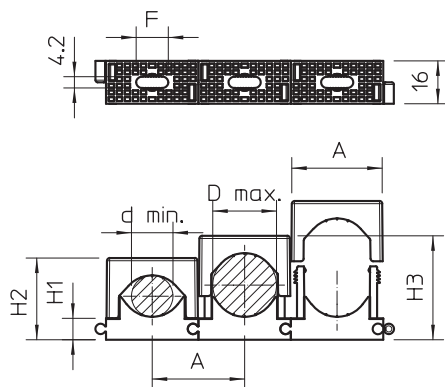

Technische fiche

Serieklem, lichtgrijs

Artikelnr. 2250438

Universele klem voor de afzonderlijke bevestiging van kabels, leidingen en buizen, alle maten kunnen naar behoefte onderling worden gekoppeld, met hechtvoet, sleufgat en voor het vastschroeven op schroefdraad M6.

Gebruik Impu-Fix platte kabel snellijm type 509 om de polyamideklemmen op metselwerk en beton te lijmen.

* Maat 3-7 niet geschikt voor een gasdruk schiethamer.

PA Polyamide

Stamgegevens

Bestelnr.	2250438
Type	2037 27-43 LGR
Dimensie	27-43mm
Kleur	lichtgrijs
RAL-nummer	7035
Materiaal	Polyamide
Materiaal-afk.	PA
Kleinste verkoopenheid	25,00 Stuk
Gewicht	1,62 kg/100 st.

Technische fiche

Serieklem, lichtgrijs

Artikelnr. 2250438

Technische gegevens

Afmeting A	55,00 mm
Afmeting d min.	27,00 mm
Afmeting d max.	43,00 mm
Afmeting F	15,00 mm
Afmeting H1	10,50 mm
Afmeting H2	46,00 mm
Afmeting H3	62,00 mm
Rijgbaar	<input checked="" type="checkbox"/>
Aantal kabels/ buizen	1,00
Uitvoering	gesloten
Type bevestiging	Schroefgat
Halogeenvrij	<input checked="" type="checkbox"/>
Slagvast	<input type="checkbox"/>
Borgsysteem	<input checked="" type="checkbox"/>
Spanbereik D	27,00 - 43,00 mm