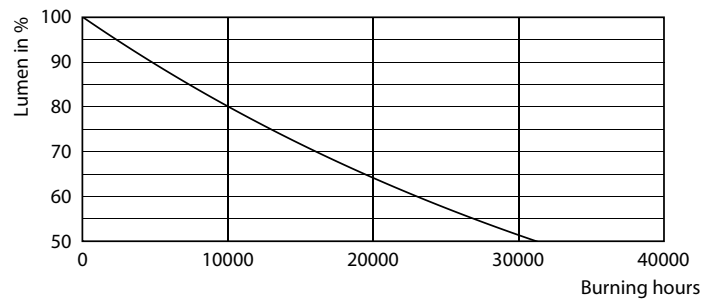

Product gegevens

Algemene informatie	
Lampvoet	E14 [E14]
Conform EU RoHS-richtlijn	Ja
Nominale levensduur (nom.)	15000 h
Schakelcyclus	20.000X
	Sphere

Eisen aan armatuurontwerp	
Kleurcode	827 [CCT van 2700 K]
Lichtstroom (nom.)	470 lm
Kleuraanduiding	Warmwit (WW)
Gecorreleerde kleurtemperatuur (nom.)	2700 K
Lichtrendement (gespec.) (nom.)	109,00 lm/W
Kleurconsistentie	<6
Kleurweergave-index (nom.)	80
LLMF bij einde nominale levensduur (nom.)	70 %

LED kaars- en kogellampen met klassieke gloeidraad

Fotometrische gegevens

LEDCandle CLA 4.3-40W E14 B35 Clear 827 ND

Levensduur

LEDCandle CLA 4.3-40W E14 B35 Clear 827 ND

LEDCandle CLA 4.3-40W E14 B35 Clear 827 ND