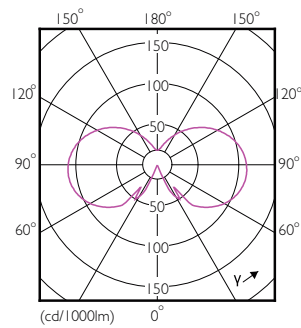

Maatschets

Candle B35 4.3-40W 470lm 2700K E14 ND

Product	D	C
CorePro LEDCandleND4.3-40W E14 827B35CLG	35 mm	97 mm

Fotometrische gegevens

LEDCandle CLA 4.3-40W E14 B35 Clear 827 ND

LEDCandle CLA 4.3-40W E14 B35 Clear 827 ND