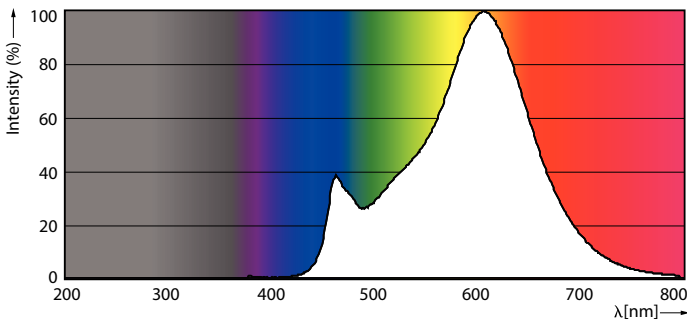

Fotometrische gegevens

LEDCandle CLA 4.3-40W E14 B35 Clear 827 ND