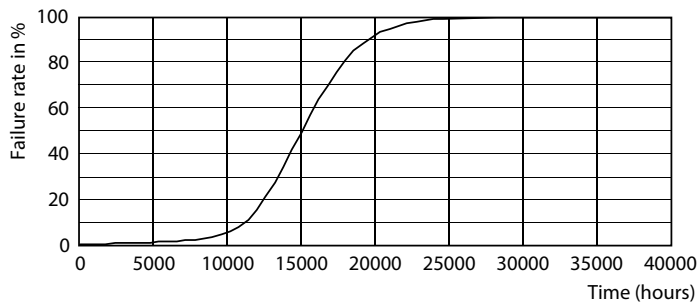

Levensduur

LEDCandle CLA 4.3-40W E14 B35 Clear 827 ND