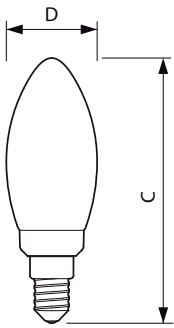

LED kaars- en kogellampen met klassieke gloeidraad

Mechanische eigenschappen en Behuizing

Lampafwerking	Helder
Lampvorm	B35 [B 35 mm]

Goedkeuring en Toepassing

Energy Efficiency Class	F
Energieverbruik kWh/1.000 uur	5 kWh
	387402

Productgegevens

Volledige productcode	871951434726700

Productnaam voor bestelling	CorePro LEDCandleND4.3-40W E14 827B35CLG

EAN/UPC - Product	8719514347267

Bestelcode	34726700

Lokale code	34726700

Numerator - Aantal per pak	1

Numerator - Dozen per buitendoos	10

SAP-materiaal	929001889792

Nettogewicht SAP (per stuk)	0,014 kg

Maatschets

Candle B35 4.3-40W 470lm 2700K E14 ND

Product	D	C
CorePro LEDCandleND4.3-40W E14 827B35CLG	35 mm	97 mm