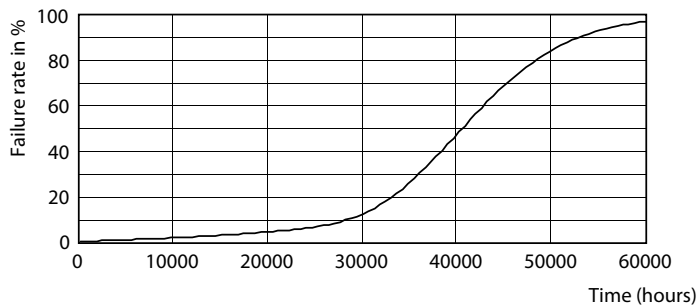

Levensduur

LEDspots LED 40K