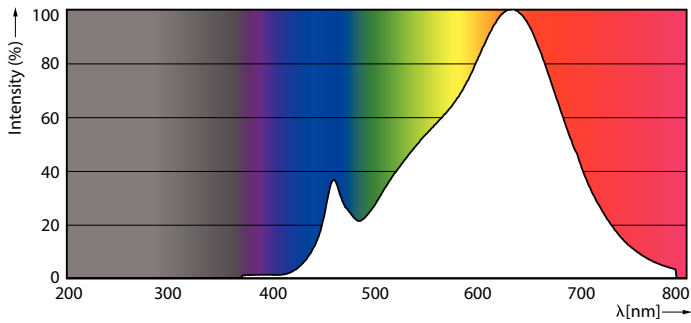

Product gegevens

Algemene informatie	
Lampvoet	G53 [G53]
Conform EU RoHS-richtlijn	Ja
Nominale levensduur (nom.)	40000 h
Schakelcyclus	50.000X
Meetreferentie van lichtstroom	Narrow Cone
Eisen aan armatuurontwerp	
Kleurcode	927 [CCT van 2700 K]
Bundelhoek (nom.)	40 °
Lichtstroom (nom.)	600 lm
Lichtsterkte (nom.)	1200 cd
Kleuraanduiding	Warmwit (WW)
Gecorreleerde kleurtemperatuur (nom.)	2700 K
Lichtrendement (gespec.) (nom.)	55,00 lm/W
Kleurconsistentie	<4
Kleurweergave-index (nom.)	95
LLMF bij einde nominale levensduur (nom.)	70 %

MASTER LEDspot ExpertColor AR111

Mechanische eigenschappen en Behuizing

Lampafwerking	Helder
Lampvorm	AR111

Goedkeuring en Toepassing

Energie-efficiëntieklasse	G
Geschikt voor accentverlichting	Yes
Energieverbruik kWh/1.000 uur	11 kWh
EPREL-registratienummer	648254

Maatschets

EC AR111 12V 11-50W 600lm 40D 2700K GU53

Product	D	C
MAS ExpertColor 10.8-50W 927 AR111 40D	111 mm	61 mm

Fotometrische gegevens

LEDspots MAS SLR 10,8W AR111 G53 927 40D-LDD LDD

LEDspots MAS SLR 10,8W AR111 G53 927 40D-ADL ADL

MASTER LEDspot ExpertColor AR111

Fotometrische gegevens

LEDspots MAS SLR 10,8W AR111 G53 927 9D-POC POC

Levensduur

LEDspots LED 40K

LEDspots LMP 40K