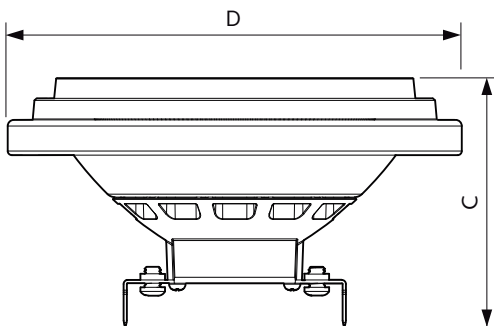

MASTER LEDspot ExpertColor AR111

Mechanische eigenschappen en Behuizing

Lampafwerking	Helder
Lampvorm	AR111

Goedkeuring en Toepassing

Energie-efficiëntieklasse	G
Geschikt voor accentverlichting	Yes
Energieverbruik kWh/1.000 uur	11 kWh
EPREL-registratienummer	648254

Productgegevens

Volledige productcode	871951433395600

Productnaam voor bestelling	MAS ExpertColor 10.8-50W 927 AR111 40D
EAN/UPC - Product	8719514333956
Bestelcode	33395600
Lokale code	33395600
Numerator - Aantal per pak	1
Numerator - Dozen per buitendoos	6
SAP-materiaal	929003043402
Nettogewicht SAP (per stuk)	0,160 kg

Maatschets

EC AR111 12V 11-50W 600lm 40D 2700K GU53

Product	D	C
MAS ExpertColor 10.8-50W 927 AR111 40D	111 mm	61 mm