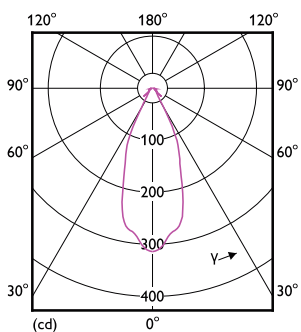

Maatschets

EC AR111 12V 11-50W 600lm 40D 2700K GU53

Product	D	C
MAS ExpertColor 10.8-50W 927 AR111 40D	111 mm	61 mm

Fotometrische gegevens

LEDspots MAS SLR 10,8W AR111 G53 927 40D-LDD LDD

LEDspots MAS SLR 10,8W AR111 G53 927 40D-ADL ADL