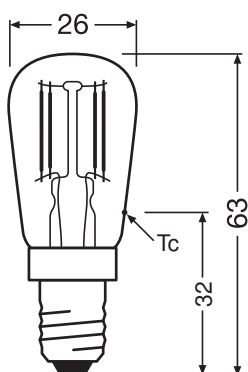

Fotometrische gegevens

Lichtstroom	250 lm
Nominale nuttige lichtstroom 90°	250 lm
Lichtstroom efficiëntie	89 lm/W
Lichtstroom einde nominale leven	0.90
Lichtkleur	827
Kleurtemperatuur	2700 K
Kleurweergave-index Ra	≥80
Standaardafwijking van kleurproeven	≤6 sdc _m
Lichtstroom (LLMF) bij 6.000 h	0.80
Flikkerwaarde Pst LM	0.1
Stroboscoopeffect waarde SVM	0.1

Lichttechnische gegevens

Stralingshoek	320 °
Opwarmtijd (60 %)	< 0.50 s
Opstarttijd	< 0.5 s
Nominale uitstr hoek (halfwaarde)	320.00 °

AFMETINGEN & GEWICHT

Totale lengte	63.00 mm
Diameter	26,00 mm
Maximale diameter	26 mm
Product gewicht	8,00 g