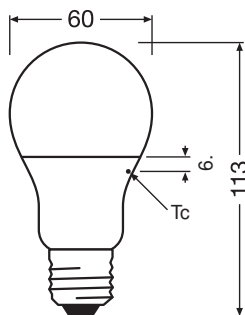

## Fotometrische gegevens

Lichtstroom	806 lm
Nominale nuttige lichtstroom 90°	806 lm
Lichtstroom efficiëntie	91 lm/W
Lichtstroom einde nominale leven	0.70
Lichtkleur	827
Kleurtemperatuur	2700 K
Kleurweergave-index Ra	≥80
Standaardafwijking van kleurproeven	≤6 sdc <sub>m</sub>
Lichtstroom (LLMF) bij 6.000 h	0.80
Flikkerwaarde Pst LM	1.0
Stroboscoopeffect waarde SVM	0.4

### Lichttechnische gegevens

Stralingshoek	220 °
Opwarmtijd (60 %)	< 1.00 s
Opstarttijd	< 0.5 s
Nominale uitstr hoek (halfwaarde)	220.00 °

### AFMETINGEN & GEWICHT

Totale lengte	105.00 mm
Diameter	60,00 mm
Maximale diameter	60 mm
Product gewicht	34,00 g