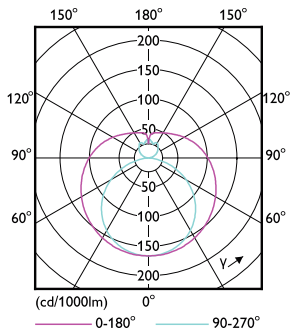

Master Value LEDtube T8

Fotometrische gegevens

LEDtube MAS 23W G13 3400lm