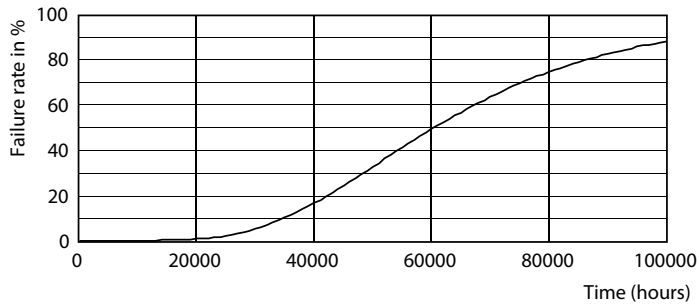

Master Value LEDtube T8

Levensduur

LEDtube_60K