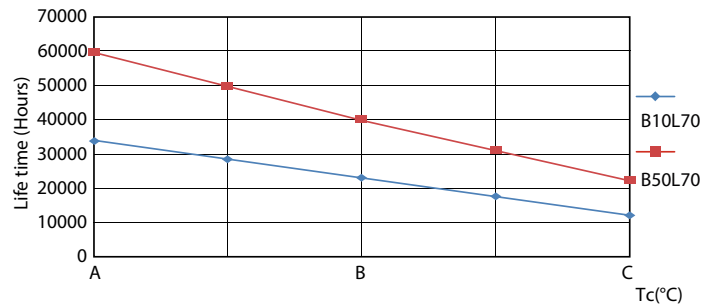

LEDtube_60K_LifetimeVsTc