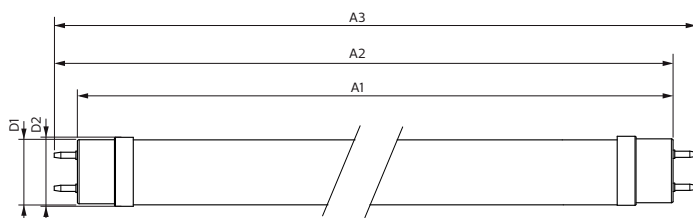

Master Value LEDtube T8

T-omgeving (min.)	-20 °C
T-opslag (max.)	65 °C
T-opslag (min.)	-40 °C
T-behuizing maximaal (nom.)	65 °C

Regelsystemen en Dimmers

Dimbaar	Nee

Mechanische eigenschappen en Behuizing

Lampafwerking	Mat
Lampmateriaal	Glas
Productlengte	1500 mm
Lampvorm	Buis, dubbelkneeps

Goedkeuring en Toepassing

Energy Efficiency Class	C
Energiebesparend product	Yes

Goedkeuringsmerkttekens	RoHS compliance CE-markering KEMA Keur-certificaat
Energieverbruik kWh/1.000 uur	23 kWh 403668

Productgegevens

Volledige productcode	871951431688100
Productnaam voor bestelling	MASTER LEDtube VLE 1500mm UO 23W 840 T8
EAN/UPC - Product	8719514316881
Bestelcode	31688100
Numerator - Aantal per pak	1
Numerator - Dozen per buitendoos	10
SAP-materiaal	929002998002
Nettogewicht SAP (per stuk)	0,270 kg

Maatschets

Product	D1	D2	A1	A2	A3
MASTER LEDtube VLE 1500mm UO 23W 840 T8	25,8 mm	28 mm	1498,8 mm	1505,9 mm	1513 mm

TLED T8 220-240V 23-58W 3700lm 4000K

Fotometrische gegevens