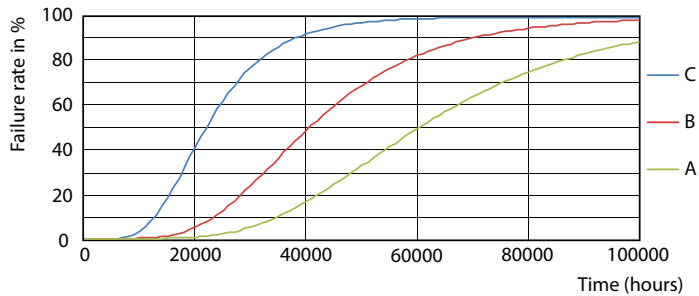

Levensduur