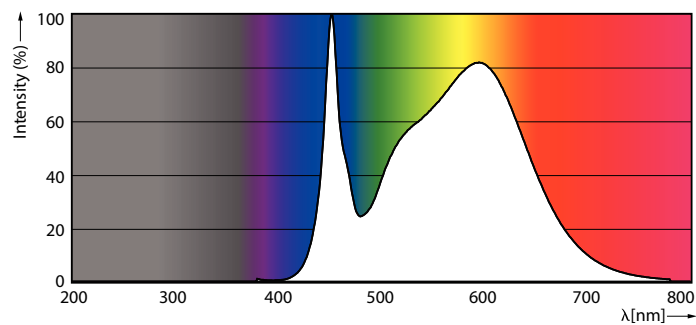

LEDtube MAS 23W G13 3700lm 840

LEDtube MAS 23W G13 3700lm 840