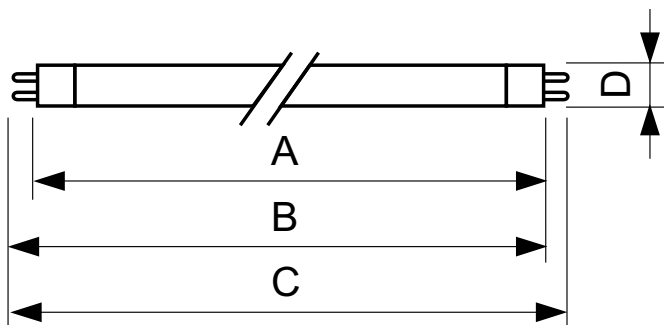

### Product gegevens

Algemene informatie	
Lampvoet	G5 [ G5]
Levensduur tot 50% uitval (nom.)	8000 h
Eisen aan armatuurontwerp	
Kleurcode	108 [ 08 lead free glass]
Kleuraanduiding	Blacklight Blue
Lm-beh.fact 2kh vlg specs	25 %
Lm-beh.fact 6kh vlg specs	35 %
Bedrijfs- en Elektrische gegevens	
Power (Rated) (Nom)	4.5 W
Lampstroom (nom.)	0,170 A
Spanning (nom.)	29 V

UV	
UV-B/UV-A (IEC)	0,25 %
Productgegevens	
Volledige productcode	871150095101427
Productnaam voor bestelling	TL 4W BLB 1FM/10X25CC
EAN/UPC - Product	8711500951014
Bestelcode	95101427
Numerator - Aantal per pak	1
Numerator - Dozen per buitendoos	250
Materiaaln. (12NC)	928000010803
Netto gewicht (per stuk)	18,600 g

### Maatschets

Product	D (max)	A (max)	B (max)	B (min)	C (max)
TL 4W BLB 1FM/10X25CC	16 mm	135,9 mm	143,0 mm	140,6 mm	150,1 mm

TL 4W/108