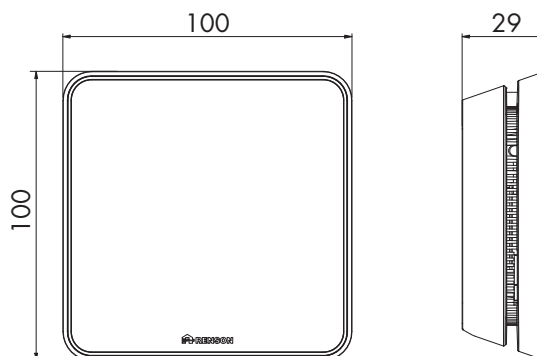

TECHNISCHE TEKENINGEN

TECHNISCHE SPECIFICATIES

Aansluitspanning	5V/2,4A max.
Wi-Fi	802.11 b/g/n @2.4GHz Koppeling via app en aan de hand van een bevestigingsdruk op de Sense. Koppeling tevens mogelijk via WPS
Afmetingen en gewicht - Apparaat - Verpakking - Gewicht apparaat + verpakking	100 x 100 x 29 mm [LxBxH] 135 x 135 x 88 mm [LxBxH] 375 gr
Beveiliging Wi-Fi	WPA, WPA/WPA2, WPA2, WPA2 Enterprise

ANDERE KENMERKEN

Automatische hulpschermen	De app begeleid je met handige tips tijdens het initialisatieproces.
Software-updates	Wanneer Sense online is, zullen automatisch steeds de nieuwste updates gedownload worden
Gebuiersapp	Gratis download via Play store [Android] & App store [Apple]. http://www.my-ljo.eu/apps/sense
IP-classificatie	IP20 [enkel toepasbaar in zone 4 van de badkamer]
Privacy verklaring	www.renson.eu/privacy
CO₂	400-2000ppm +/-5% + 40ppm
Vocht	10 tot 90 % / +/-3%
Temperatuur	5°C tot 45°C / +/- 0.2%