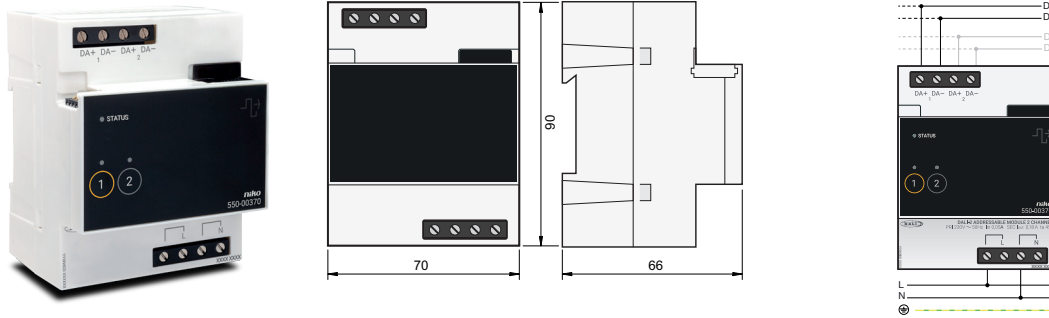

# DALI-adresseerbare module, 2 kanalen

Met de volledige adresseerbare DALI-2-busmodule met 2 kanalen kan je maximaal 128 DALI-toestellen aansluiten op een Niko Home Control installatie. Je programmeert en adresseert deze DALI-toestellen eenvoudig met de Niko Home Control programmeersoftware en er is geen voorafgaande DALI-kennis vereist. Elk DALI-toestel kan afzonderlijk geconfigureerd en beheerd worden, zonder gebruik te maken van bijkomende DALI-software of interfaces. De module is uitgerust met een ingebouwde voeding, waardoor het niet nodig is om een afzonderlijke DALI-voeding op de bus te plaatsen.

# 550-00370

4 year warranty

## DALI-2-adresseerbare module, 2 kanalen

Met de volledig adresseerbare DALI-2-busmodule met 2 kanalen kan je maximaal 128 DALI-toestellen aansluiten op een Niko Home Control installatie. Je programmeert en adresseert deze DALI-toestellen eenvoudig met de Niko Home Control programmeersoftware en er is geen voorafgaande DALI-kennis vereist. Elk DALI-toestel kan afzonderlijk geconfigureerd en beheerd worden, zonder gebruik te maken van bijkomende DALI-software of interfaces. De module is uitgerust met een ingebouwde voeding, waardoor het niet nodig is om een afzonderlijke DALI-voeding op de bus te plaatsen.

DALI-2-adresseerbare module, 2 kanalen.

- Schuifbrug voor verbinding naar de volgende module op de DIN-rail
- Voedingsspanning: 230 Vac  $\pm$  10 %, 50 Hz
- Draadcapaciteit: 3 x 1,5 mm<sup>2</sup> of 2 x 2,5 mm<sup>2</sup> of 1 x 4 mm<sup>2</sup> per aansluitklem
- Maximaal sluimerverbruik: 1,9 W
- Minimale omgevingstemperatuur: 0 °C
- Maximale omgevingstemperatuur: +45 °C
- DIN-afmetingen: DIN 4TE
- Afmetingen (HxBxD): 90 x 70 x 67 mm