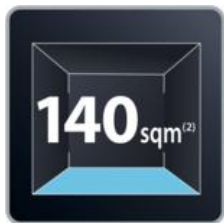

Snelle resultaten

Geniet van zuivere lucht in slechts 6 minuten*, dankzij een hoge Clean Air Delivery Rate (CADR) van 300 m3/u. *Berekend voor een ruimte van 12m²

Slim systeem

Intelligente detectie van het vervuilingsniveau in uw ruimte dankzij de fijnstofsensoren met indicatorlampjes voor de luchtkwaliteit.