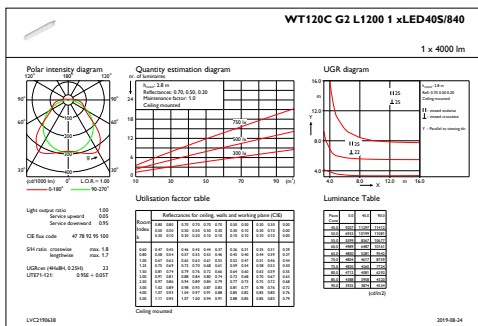

IFGU1_WT120CG2L12001xLED40S840