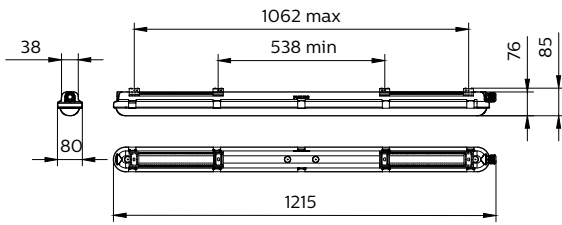

CoreLine Waterdicht WT120C

Maatschets

CoreLine Waterproof WT120C

Fotometrische gegevens