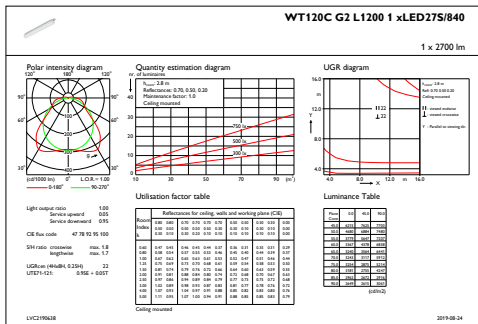

IFGU1_WT120CG2L12001xLED27S840

OFPC1_WT120CG2L12001xLED27S840