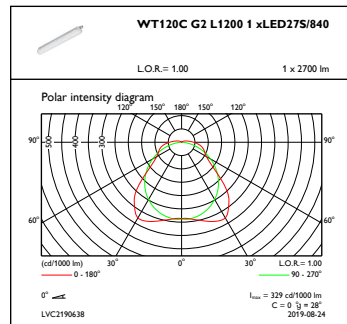

Mechanische eigenschappen en Behuizing

Materiaal behuizing	Polycarbonaat
Reflectormateriaal	Staal
Optisch materiaal	Polycarbonaat
Materiaal lichtkap/lens	Polycarbonaat
Materiaal VSA-unit	Staal
Bevestigingsmateriaal	Roestvast staal
Afwerking lichtkap/lens	-
Totale lengte	1215 mm
Totale breedte	80 mm
Totale hoogte	76 mm
Kleur	Grey
Afmetingen (hoogte x breedte x diepte)	76 x 80 x 1215 mm (3 x 3.1 x 47.8 in)

Goedkeuring en Toepassing

IP-classificatie	IP 65 [Bescherming tegen binnendringen van stof, straalwaterdicht]
IK-classificatie	IK08 [5 J, beschermd tegen vandalisme]

Initiële prestaties (conform IEC)

Initiële lichtstroom	2700 lm
Tolerantie lichtstroom	+/-10%
Initieel rendement LED-armatuur	135 lm/W
Initiële gecorreleerde kleurtemperatuur	4000 K
Initiële kleurweergave-index	>80
Initiële kleurkwaliteit	(0.38,0.38)SDCM<=3
Initieel systeemvermogen	20.5 W
Tolerantie energieverbruik	+/-10%

Bereik omgevingstemperatuur	-20 tot +40 °C
Prestaties bij omgevingstemperatuur Tq	25 °C
Maximaal dimniveau	Niet van toepassing
Geschikt voor willekeurig schakelen	Niet van toepassing

Productgegevens

Volledige productcode	871829184046600
Productnaam voor bestelling	WT120C G2 LED27S/840 PSU L1200
EAN/UPC - Product	8718291840466
Bestelcode	84046600
Lokale code	84046600
Numerator - Aantal per pak	1
Numerator - Dozen per buitendoos	9
SAP-materiaal	911401823580
Nettogewicht SAP (per stuk)	1,400 kg

CoreLine Waterdicht WT120C

Maatschets

CoreLine Waterproof WT120C

Fotometrische gegevens

IFGU1_WT120CG2L12001xLED27S840

OFPC1_WT120CG2L12001xLED27S840