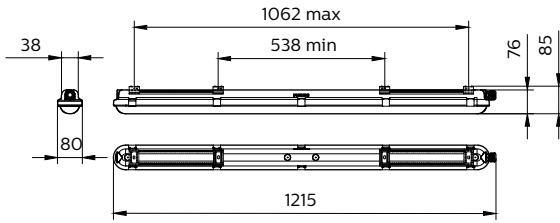

CoreLine Waterdicht WT120C

Maatschets

CoreLine Waterproof WT120C

Fotometrische gegevens