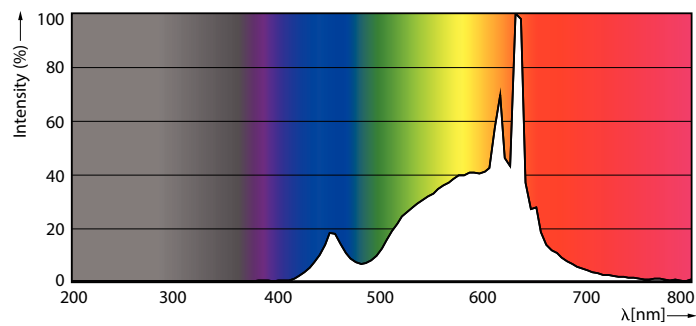

Product gegevens

Algemene informatie		Overeenkomstig vermogen	
Lampvoet	E27 [E27]	Overeenkomstig vermogen	60 W
Nominale levensduur (nom.)	15000 h	Opstarttijd (nom.)	0.5 s
Schakelcyclus	50.000X	Opwarmtijd tot 60% lichtopbrengst (nom.)	0.5 s
Technisch type	8.5-60W	Power Factor (nom.)	0.9
		Spanning (nom.)	220-240 V
Eisen aan armatuurontwerp		Temperatuur	
Kleurcode	927	T-behuizing maximaal (nom.)	85 °C
Bundelhoek (nom.)	150 °		
Lichtstroom (nom.)	806 lm	Regelsystemen en Dimmers	
Kleuraanduiding	Warmwit (WW)	Dimbaar	Ja
Gecorreleerde kleurtemperatuur (nom.)	2700 K		
Lichtrendement lamp (opgegeven) (nom.)	94,00 lm/W	Mechanische eigenschappen en Behuizing	
Kleurconsistentie	<6	Ballonafwerking	Mat
Kleurweergave-index (nom.)	90		
Llmf bij einde nominale levensduur (nom.)	70 %	Goedkeuring en Toepassing	
Bedrijfs- en Elektrische gegevens		Energie-efficiëntielabel (EEL)	A+
Ingangsfrequentie	50 tot 60 Hz	Energieverbruik kWh/1000 uur	9 kWh
Power (Rated) (Nom)	8.5 W		
Lampstroom (nom.)	45 mA	Productgegevens	
		Volledige productcode	871869966064200

Maatschets

Bulb A60S+ 230V 8.5-60W 806lm 2700K E27

Product	D	C
CorePro LEDbulb D 8.5-60W A60 E27 927	60 mm	110 mm

Fotometrische gegevens

LEDBulb CorePro E27 A60 8,5W

LEDBulb CorePro E27 A60 8,5W

LEDBulb CorePro E27 A60 8,5W