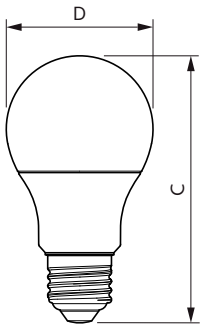

CorePro LED lampen

Productnaam voor bestelling	CorePro LEDbulb D 8.5-60W A60 E27 927
EAN/UPC - Product	8718699660642
Bestelcode	66064200
Local Code	66064200
Numerator - Aantal per pak	1

Numerator - Dozen per buitendoos	10
Materiaalnr. (12NC)	929002069102
Netto gewicht (per stuk)	0,060 kg

Maatschets

Bulb A60S+ 230V 8.5-60W 806lm 2700K E27

Product	D	C
CorePro LEDbulb D 8.5-60W A60 E27 927	60 mm	110 mm