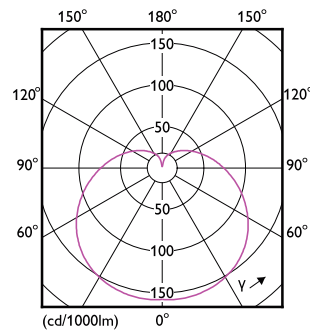

Product gegevens

Algemene informatie		Overeenkomstig vermogen	
Lampvoet	E27 [E27]	Overeenkomstig vermogen	60 W
Nominale levensduur (nom.)	15000 h	Opstarttijd (nom.)	0.5 s
Schakelcyclus	50.000X	Opwarmtijd tot 60% lichtopbrengst (nom.)	0.5 s
Technisch type	8.5-60W	Power Factor (nom.)	0.9
		Spanning (nom.)	220-240 V
Eisen aan armatuurontwerp		Temperatuur	
Kleurcode	927	T-behuizing maximaal (nom.)	85 °C
Bundelhoek (nom.)	150 °		
Lichtstroom (nom.)	806 lm	Regelsystemen en Dimmers	
Kleuraanduiding	Warmwit (WW)	Dimbaar	Ja
Gecorreleerde kleurtemperatuur (nom.)	2700 K		
Lichtrendement lamp (opgegeven) (nom.)	94,00 lm/W	Mechanische eigenschappen en Behuizing	
Kleurconsistentie	<6	Ballonafwerking	Mat
Kleurweergave-index (nom.)	90		
Llmf bij einde nominale levensduur (nom.)	70 %	Goedkeuring en Toepassing	
Bedrijfs- en Elektrische gegevens		Energie-efficiëntielabel (EEL)	A+
Ingangsfrequentie	50 tot 60 Hz	Energieverbruik kWh/1000 uur	9 kWh
Power (Rated) (Nom)	8.5 W		
Lampstroom (nom.)	45 mA	Productgegevens	
		Volledige productcode	871869966064200

Maatschets

Bulb A60S+ 230V 8.5-60W 806lm 2700K E27

Product	D	C
CorePro LEDbulb D 8.5-60W A60 E27 927	60 mm	110 mm

Fotometrische gegevens

LEDBulb CorePro E27 A60 8,5W

LEDBulb CorePro E27 A60 8,5W

LEDBulb CorePro E27 A60 8,5W