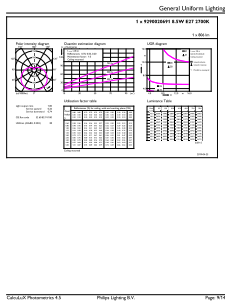

Fotometrische gegevens

LEDBulb CorePro E27 A60 8,5W