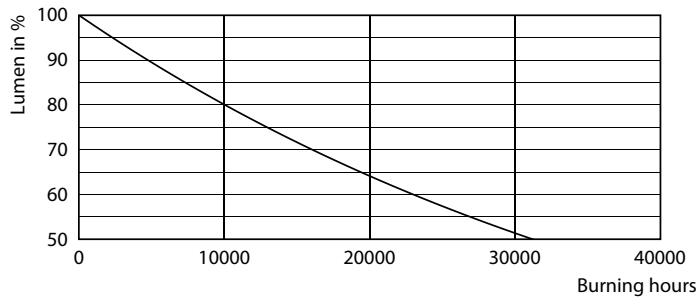

CorePro LED lampen

Levensduur

LEDBulb CorePro E27 A60