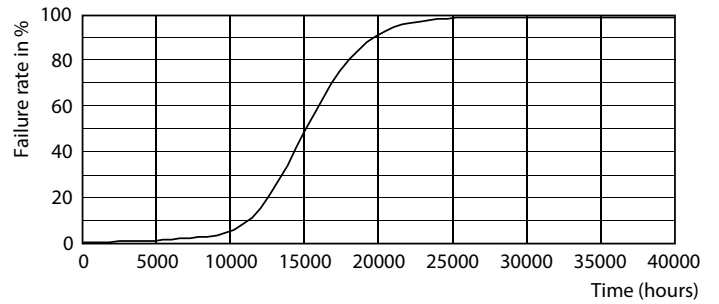

CorePro LED lampen

Levensduur

LEDBulb CorePro E27 A60