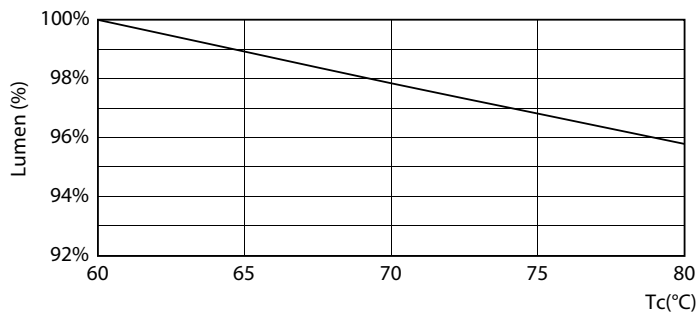

Circular G10q FailureRate

Circular G10q LumenVsTc