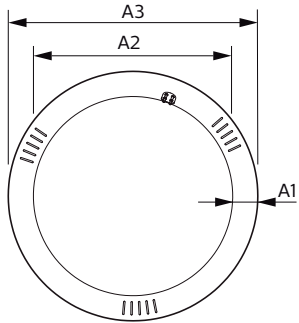

Productgegevens	
Volledige productcode	871869966042000
Productnaam voor bestelling	CorePro LED Circular 20W 840 G10q
EAN/UPC - Product	8718699660420

CorePro LEDtube cirkelvormig

Bestelcode	66042000
Local Code	66042000
Numerator - Aantal per pak	1
Numerator - Dozen per buitendoos	20

Materiaalnr. (12NC)	929002068002
Netto gewicht (per stuk)	0,126 kg

Maatschets

TLED Circular 20-32W 2000lm 4000K G10q

Product	A1	A2	A3
CorePro LED Circular 20W 840 G10q	30 mm	238 mm	298 mm

Fotometrische gegevens