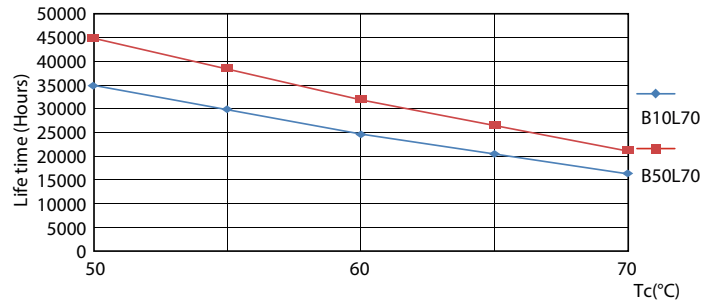

Circular G10q LifetimeVsTc

CorePro LEDtube cirkelvormig

Levensduur