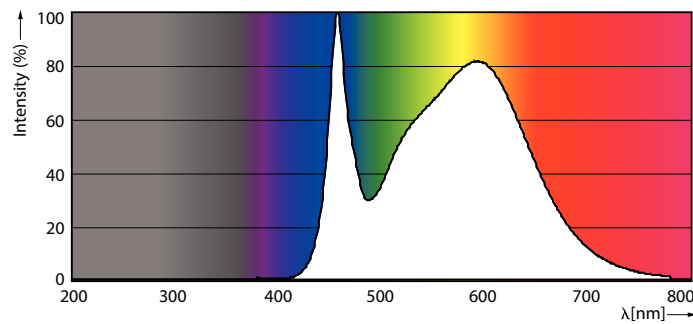

Circular 840 G10q