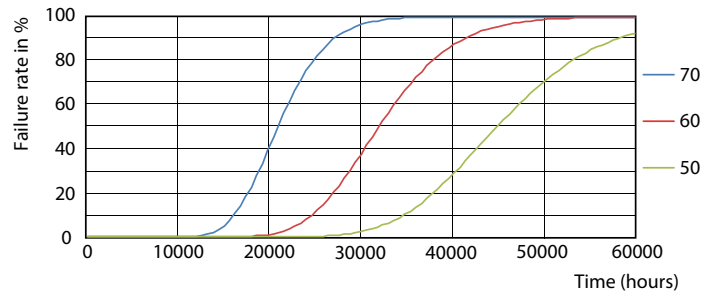

Circular G10q

Circular 840 G10q

Circular 840 G10q

CorePro LEDtube cirkelvormig

Levensduur

Circular G10q

Circular G10q LifetimeVsTc

Circular G10q