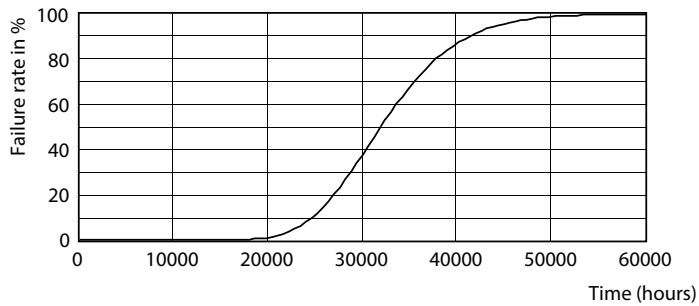

Circular G10q

Circular 840 G10q

Circular 840 G10q

CorePro LEDtube cirkelvormig

Levensduur

Circular G10q

Circular G10q LifetimeVsTc

Circular G10q