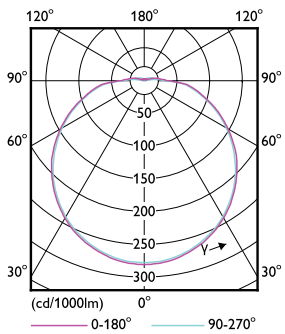

Materiaalnr. (12NC)	929002068002
Netto gewicht (per stuk)	0,126 kg

Maatschets

TLED Circular 20-32W 2000lm 4000K G10q

Product	A1	A2	A3
CorePro LED Circular 20W 840 G10q	30 mm	238 mm	298 mm

Fotometrische gegevens