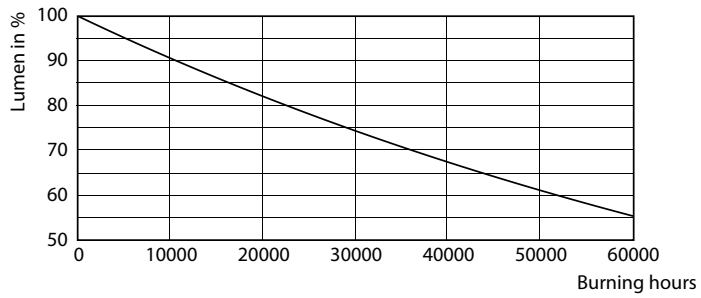

CorePro LEDtube cirkelvormig

Levensduur