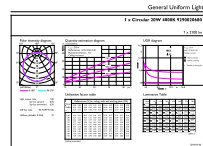

Circular 840 G10q