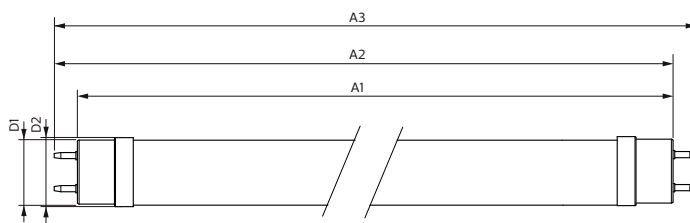

Master Value LEDtube T8

Energiebesparend product	Yes
Goedkeuringsmerktekens	RoHS compliance CE-markering KEMA Keur-certificaat
Energieverbruik kWh/1000 uur	21 kWh
Productgegevens	
Volledige productcode	871869964693600
Productnaam voor bestelling	MASTER LEDtube VLE 1500mm HO 20.5W 840 T8

EAN/UPC - Product	8718699646936
Bestelcode	64693600
Local Code	64693600
Numerator - Aantal per pak	1
Numerator - Dozen per buitendoos	10
Materiaalnr. (12NC)	929002021802
Netto gewicht (per stuk)	0,270 kg

Waarschuwingen en veiligheid

Maatschets

Product	D1	D2	A1	A2	A3
MASTER LEDtube VLE 1500mm HO 20.5W 840 T8	25,8 mm	28 mm	1498,7 mm	1505,8 mm	1512,9 mm

TLED 5ft 220-240V20.5-58W3100lm4000K G13

Fotometrische gegevens