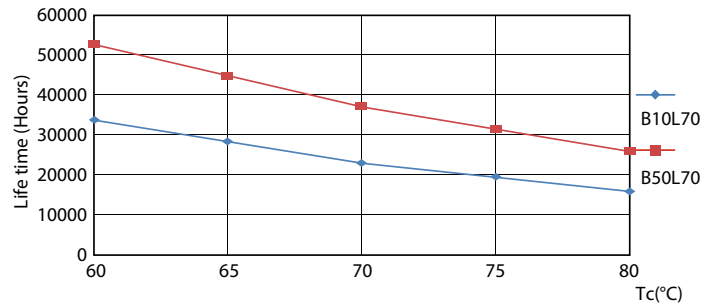

## Levensduur

LEDtube 220-240V G13 LumenVsTc

LEDtube 220-240V G13

LEDtube 220-240V G13

LEDtube 220-240V G13 LifetimeVsTc