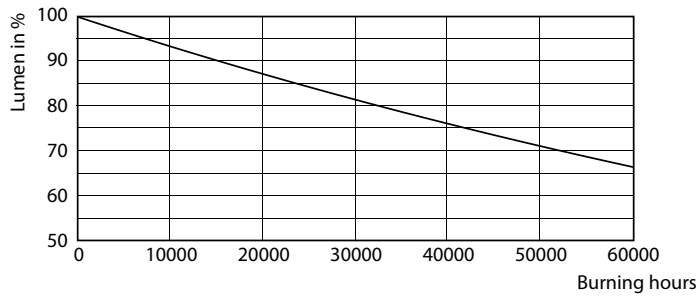

LEDtube 220-240V G13