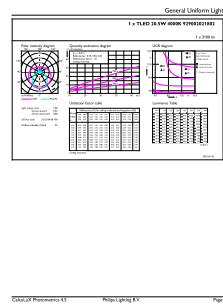

LEDtube 220-240V G13

LEDtube 220-240V G13 5ft 3100lm 4000k