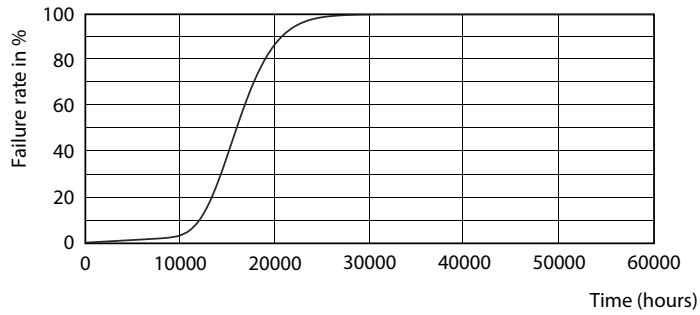

Product gegevens

Algemene informatie	
Lampvoet	E27 [E27]
RoHS-merkteken	RoHS mark
Nominale levensduur (nom.)	15000 h
Schakelcyclus	50.000X
Technisch type	8-60W
Eisen aan armatuurontwerp	
Kleurcode	827 [CCT van 2700 K]
Bundelhoek (nom.)	200 °
Lichtstroom (nom.)	806 lm
Lichtstroom (opgegeven) (nom.)	806 lm
Kleuraanduiding	Warmwit (WW)
Gecorreleerde kleurtemperatuur (nom.)	2700 K
Lichtrendement lamp (opgegeven) (nom.)	100,00 lm/W
Kleurconsistentie	<6
Kleurweergave-index (nom.)	80
Llmf bij einde nominale levensduur (nom.)	70 %
Bedrijfs- en Elektrische gegevens	
Ingangsfrequentie	50 tot 60 Hz

Fotometrische gegevens

CorePro LEDbulb ND 8-60W A60

CorePro LED lampen

Levensduur

LEDbulb 40W E27 830 FR A60

LEDbulb 40W E27 830 FR A60