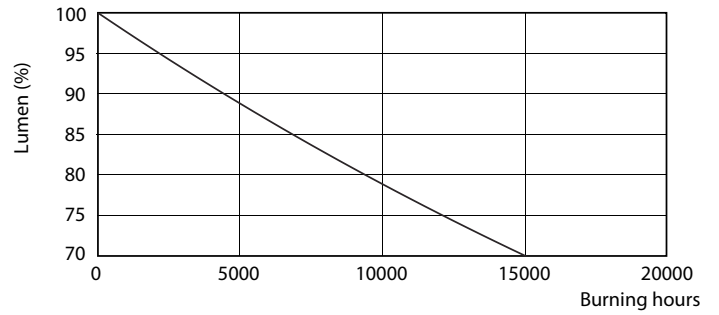

Product gegevens

Algemene informatie	
Lampvoet	E27 [E27]
RoHS-merkteken	RoHS mark
Nominale levensduur (nom.)	15000 h
Schakelcyclus	50.000X
Technisch type	8-60W
Eisen aan armatuurontwerp	
Kleurcode	827 [CCT van 2700 K]
Bundelhoek (nom.)	200 °
Lichtstroom (nom.)	806 lm
Lichtstroom (opgegeven) (nom.)	806 lm
Kleuraanduiding	Warmwit (WW)
Gecorreleerde kleurtemperatuur (nom.)	2700 K
Lichtrendement lamp (opgegeven) (nom.)	100,00 lm/W
Kleurconsistentie	<6
Kleurweergave-index (nom.)	80
Llmf bij einde nominale levensduur (nom.)	70 %
Bedrijfs- en Elektrische gegevens	
Ingangsfrequentie	50 tot 60 Hz

Fotometrische gegevens

CorePro LEDbulb ND 8-60W A60

CorePro LED lampen

Levensduur

LEDbulb 40W E27 830 FR A60

LEDbulb 40W E27 830 FR A60