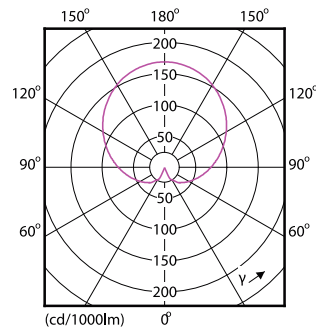

Fotometrische gegevens

CorePro LEDbulb ND 8-60W A60