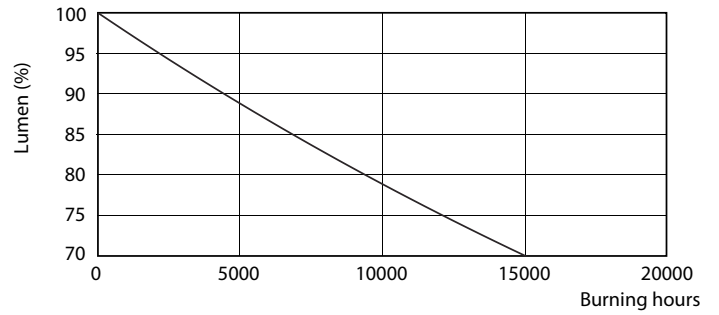

Product gegevens

Algemene informatie	
Lampvoet	E27 [E27]
RoHS-merkteken	RoHS mark
Nominale levensduur (nom.)	15000 h
Schakelcyclus	50.000X
Technisch type	5.5-40W

Eisen aan armatuurontwerp	
Kleurcode	827 [CCT van 2700 K]
Bundelhoek (nom.)	200 °
Lichtstroom (nom.)	470 lm
Lichtstroom (opgegeven) (nom.)	470 lm
Kleuraanduiding	Warmwit (WW)
Gecorreleerde kleurtemperatuur (nom.)	2700 K
Lichtrendement lamp (opgegeven) (nom.)	85,00 lm/W
Kleurconsistentie	<6
Kleurweergave-index (nom.)	80
Llmf bij einde nominale levensduur (nom.)	70 %

Fotometrische gegevens

CorePro LEDbulb ND 5.5-40W A60

CorePro LED lampen

Levensduur

LEDbulb 40W E27 830 FR A60

LEDbulb 40W E27 830 FR A60