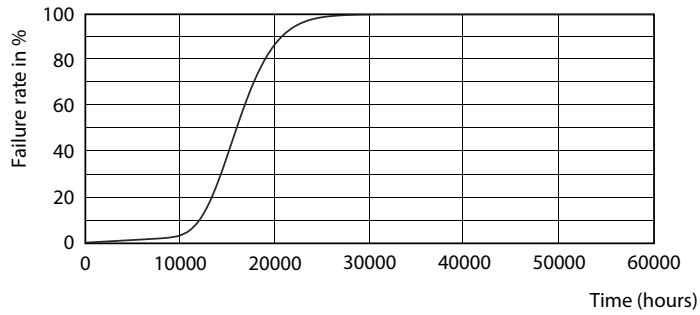

Product gegevens

Algemene informatie	
Lampvoet	E27 [E27]
RoHS-merkteken	RoHS mark
Nominale levensduur (nom.)	15000 h
Schakelcyclus	50.000X
Technisch type	5.5-40W

Eisen aan armatuurontwerp	
Kleurcode	827 [CCT van 2700 K]
Bundelhoek (nom.)	200 °
Lichtstroom (nom.)	470 lm
Lichtstroom (opgegeven) (nom.)	470 lm
Kleuraanduiding	Warmwit (WW)
Gecorreleerde kleurtemperatuur (nom.)	2700 K
Lichtrendement lamp (opgegeven) (nom.)	85,00 lm/W
Kleurconsistentie	<6
Kleurweergave-index (nom.)	80
Llmf bij einde nominale levensduur (nom.)	70 %

Fotometrische gegevens

CorePro LEDbulb ND 5.5-40W A60

CorePro LED lampen

Levensduur

LEDbulb 40W E27 830 FR A60

LEDbulb 40W E27 830 FR A60