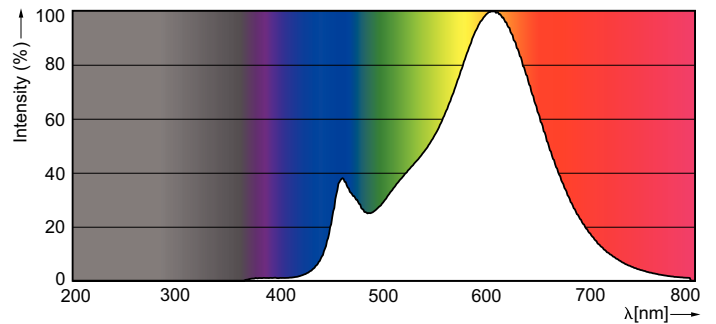

CorePro LED lampen

Productgegevens

Volledige productcode	871869657757800
Productnaam voor bestelling	CorePro LEDbulb ND 5.5-40W A60 E27 827
EAN/UPC - Product	8718696577578
Bestelcode	57757800
Local Code	CB40W827E27

Numerator - Aantal per pak	1
Numerator - Dozen per buitendoos	10
Materiaalnr. (12NC)	929001234202
Netto gewicht (per stuk)	0,076 kg

Maatschets

Product	D	C
CorePro LEDbulb ND 5.5-40W A60 E27 827	60 mm	110 mm

Fotometrische gegevens