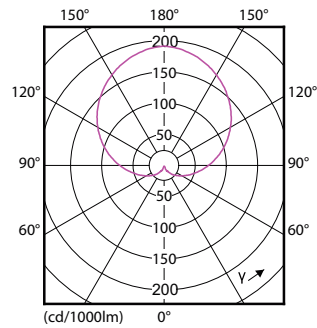

Fotometrische gegevens

CorePro LEDbulb ND 5.5-40W A60