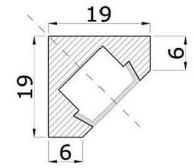

### Proficorner MDF

MDF hoekprofiel / MDF profil d'angle / MDF corner profile

Alleen voor ledstrips 4,8w/m ; 7,2w/m en 9,6w/m  
 Seulement pour rouleaux led 4,8w/m ; 7,2w/m et 9,6w/m  
 Only for led reel 4,8w/m ; 7,2w/m and 9,6w/m