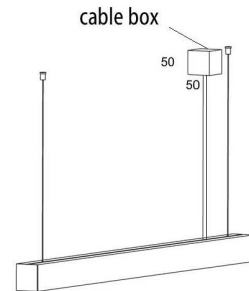

### Cable box

Magnetische kabelbox (geen zichtbare schroeven)  
 Boîte de câble magnétique (pas de vis visibles)  
 Magnetic cable box (no visible screws)

1 207 01	alu	€ 34,00
1 207 02	wit / blanc / white	€ 34,00
1 207 03	zwart / noir / black	€ 34,00