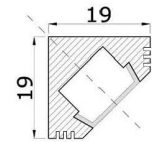

Proficorner MDF

MDF hoekprofiel / MDF profil d'angle / MDF corner profile

Alleen voor ledstrips 4,8w/m ; 7,2w/m en 9,6w/m
Seulement pour rouleaux led 4,8w/m ; 7,2w/m et 9,6w/m
Only for led reel 4,8w/m ; 7,2w/m and 9,6w/m

1m			
1 104 01	helder/clair/clear		€ 24,00
1 104 02	opaal/opaline/opal		€ 24,00

Proficorner alu

Hoekprofiel in geanodiseerd alu / profil d'angle en alu anodisé / corner profile in anodised alu

1m			
1 105 01	helder/clair/clear		€ 24,00
1 105 02	opaal/opaline/opal		€ 24,00
2m			
1 105 03	helder/clair/clear		€ 48,00
1 105 04	opaal/opaline/opal		€ 48,00

Proficorner 2

Geanodiseerd alu met opale afdekking / Alu anodisé avec cache opaline / Anodised alu with opal cover

1 119 01	2m	€ 33,00	
accessoires/accessoires/accessories			
1 119 02	eindkap/cache/end cap		€ 1,20

Cable box

Magnetische kabelbox (geen zichtbare schroeven)
Boîte de câble magnétique (pas de vis visibles)
Magnetic cable box (no visible screws)

1 207 01	alu	€ 34,00
1 207 02	wit / blanc / white	€ 34,00
1 207 03	zwart / noir / black	€ 34,00