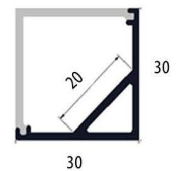

Proficorner MDF

MDF hoekprofiel / MDF profil d'angle / MDF corner profile

Alleen voor ledstrips 4,8w/m ; 7,2w/m en 9,6w/m
Seulement pour rouleaux led 4,8w/m ; 7,2w/m et 9,6w/m
Only for led reel 4,8w/m ; 7,2w/m and 9,6w/m

1m			
1 104 01	helder/clair/clear		€ 24,00
1 104 02	opaal/opaline/opal		€ 24,00

Proficorner alu

Hoekprofiel in geanodiseerd alu / profil d'angle en alu anodisé / corner profile in anodised alu

1m			
1 105 01	helder/clair/clear		€ 24,00
1 105 02	opaal/opaline/opal		€ 24,00
2m			
1 105 03	helder/clair/clear		€ 48,00
1 105 04	opaal/opaline/opal		€ 48,00

Proficorner 2

Geanodiseerd alu met opale afdekking / Alu anodisé avec cache opaline / Anodised alu with opal cover

1 119 01	2m	€ 33,00	
accessoires/accessoires/accessories			
1 119 02	eindkap/cache/end cap		€ 1,20

Cable box

Magnetische kabelbox (geen zichtbare schroeven)
Boîte de câble magnétique (pas de vis visibles)
Magnetic cable box (no visible screws)

1 207 01	alu	€ 34,00
1 207 02	wit / blanc / white	€ 34,00
1 207 03	zwart / noir / black	€ 34,00