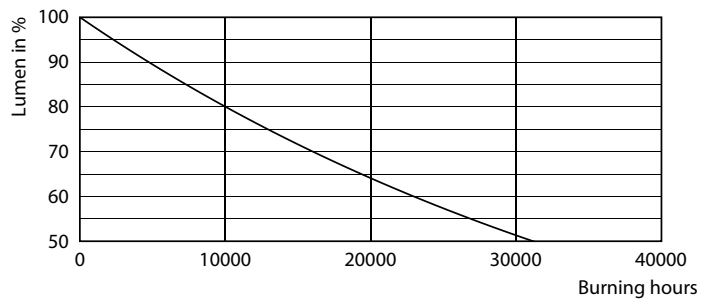

CorePro LED lampen

Levensduur

LEDBulb CLA 12-100W E27 A67 CL 827 DIM

LEDBulb CLA 12-100W E27 A67 CL 827 DIM