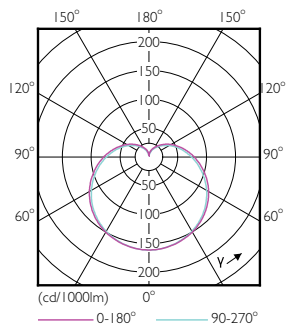

Fotometrische gegevens

LEDbulb CorePro 13.5-100W E27 A60 Frosted 827-822 20D DIM