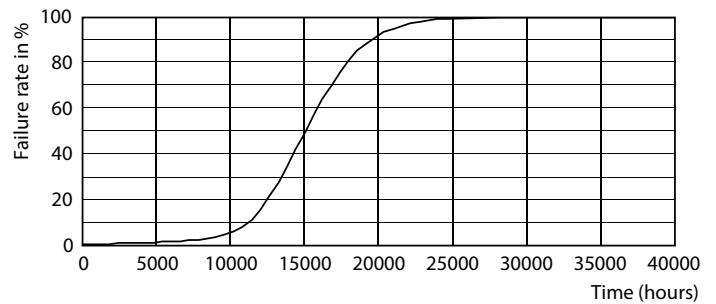

CorePro LED lampen

Levensduur

LEDBulb CLA 12-100W E27 A67 CL 827 DIM

LEDBulb CLA 12-100W E27 A67 CL 827 DIM