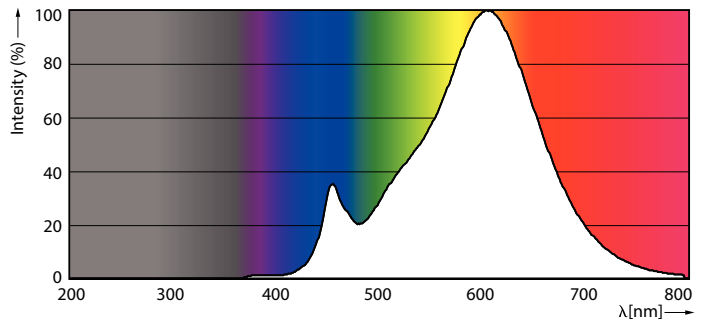

LEDbulb CorePro 13.5-100W E27 A60 Frosted 827-822 20D DIM