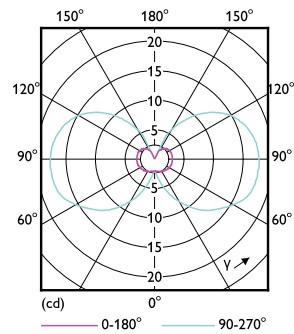

LEDcapsule CorePro 0.9-10W G4 Capsule 830 ND

Fotometrische gegevens