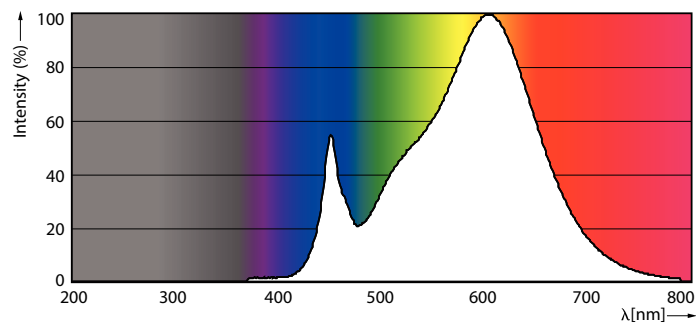

LEDcapsule CorePro 0.9-10W G4 Capsule 830 ND

LEDcapsule CorePro 0.9-10W G4 Capsule 830 ND