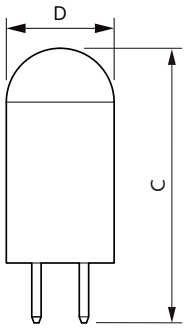

CorePro LEDcapsule LV

Productnaam voor bestelling	CorePro LEDcapsuleLV 0.9-10W G4 830
EAN/UPC - Product	8718696793060
Bestelcode	79306000
Local Code	79306000
Numerator - Aantal per pak	1

Numerator - Dozen per buitendoos	12
Materiaalnr. (12NC)	929001844002
Netto gewicht (per stuk)	0,008 kg

Maatschets

Capsule 12V1W-10W 100lm N.AD 3000K G4

Product	D	C
CorePro LEDcapsuleLV 0.9-10W G4 830	14,5 mm	38 mm