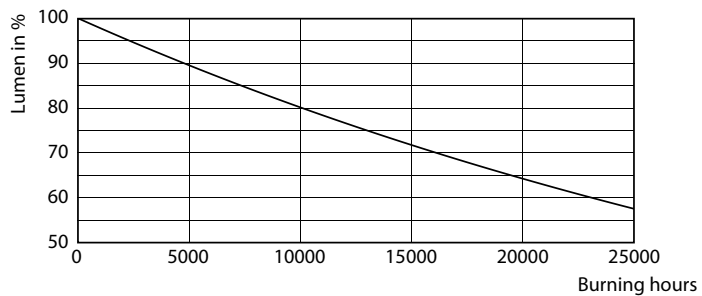

CorePro LEDcapsule LV

Levensduur

LEDcapsule CorePro 0.9-10W G4 Capsule 830 ND

LEDcapsule CorePro 0.9-10W G4 Capsule 830 ND