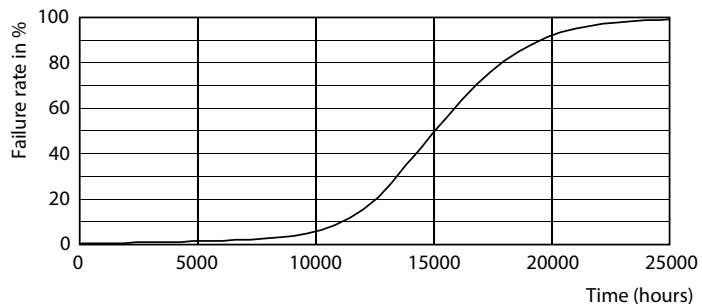

CorePro LEDcapsule LV

Levensduur

LEDcapsule CorePro 0.9-10W G4 Capsule 830 ND

LEDcapsule CorePro 0.9-10W G4 Capsule 830 ND