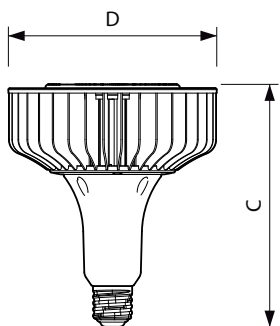

TrueForce LED voor industrie en detailhandel Netspanning (hooghangend – HPI/SON/HPL)

Lichtrendement lamp (opgegeven) (nom.)	120,00 lm/W
Kleurconsistentie	<6
Kleurweergave-index (nom.)	80
Llmf bij einde nominale levensduur (nom.)	70 %

Bedrijfs- en Elektrische gegevens

Ingangsfrequentie	50 tot 60 Hz
Power (Rated) (Nom)	100 W
Lampstroom (nom.)	520 mA
Overeenkomstig vermogen	250 W
Opstarttijd (nom.)	0,5 s
Opwarmtijd tot 60% lichtopbrengst (nom.)	0,5 s
Power Factor (nom.)	0,9
Spanning (nom.)	220-240 V

Temperatuur

T-behuizing maximaal (nom.)	70 °C

Regelsystemen en Dimmers

Dimbaar	Nee

Goedkeuring en Toepassing

Energie-efficiëntielabel (EEL)	A+
Energieverbruik kWh/1000 uur	100 kWh

Productgegevens

Volledige productcode	871869959678100
Productnaam voor bestelling	TrueForce LED HB MV ND 120-100W E40 840 WB
EAN/UPC - Product	8718699596781
Bestelcode	59678100
Local Code	59678100
Numerator - Aantal per pak	1
Numerator - Dozen per buitendoos	2
Materiaalnr. (12NC)	929001929802
Netto gewicht (per stuk)	1,300 kg

Maatschets

EU High Bay Mains 12000lm 4000K

Product	D	C
TrueForce LED HB MV ND 120-100W E40 840 WB	211 mm	252 mm