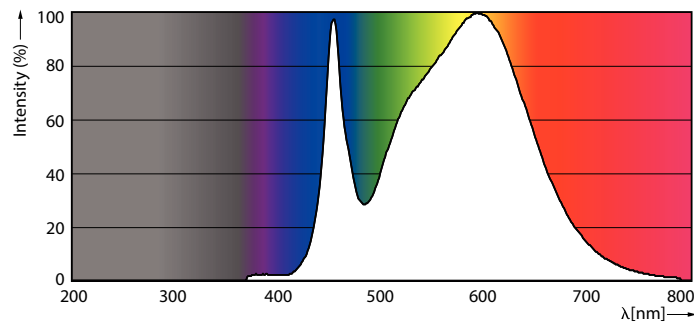

Fotometrische gegevens

LED TForce HB MV 120-100W E40 others 840 12D ND WB