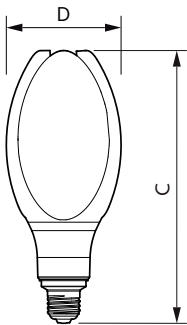

Product gegevens

Algemene informatie		Llmf bij einde nominale levensduur (nom.) 70 %	
Lampvoet	E27 [E27]	Bedrijfs- en Elektrische gegevens	
Nominale levensduur (nom.)	25000 h	Ingangsfrequentie	50 tot 60 Hz
Schakelcyclus	50.000X	Power (Rated) (Nom)	27 W
Technisch type	27-80W	Lampstroom (nom.)	120 mA
Eisen aan armatuurontwerp		Overeenkomstig vermogen	80 W
Kleurcode	840 [CCT of 4000K (841)]	Opstarttijd (nom.)	0,3 s
Lichtstroom (nom.)	3000 lm	Opwarmtijd tot 60% lichtopbrengst (nom.)	0,3 s
Kleuraanduiding	Koel Wit (CW)	Power Factor (nom.)	0,98
Gecorreleerde kleurtemperatuur (nom.)	4000 K	Spanning (nom.)	220-240 V
Lichtrendement lamp (opgegeven) (nom.)	111,00 lm/W		
Kleurconsistentie	<6		
Kleurweergave-index (nom.)	80		

TrueForce Core LED Public (stad/weg – HPL/SON)

Temperatuur

T-behuizing maximaal (nom.) 70 °C

Regelsystemen en Dimmers

Dimbaar Nee

Mechanische eigenschappen en Behuizing

Ballonafwerking Mat

Goedkeuring en Toepassing

Maatschets

TForce LED HPL ND 2.7klm E27 840 FR

Product	D	C
TrueForce Core LED PT 30-27W E27 840 FR	96 mm	228 mm

Fotometrische gegevens

LED TForce Core PT 30-27W E27 others frosted 840 ND

LED TForce Core PT 30-27W E27 others frosted 830 ND