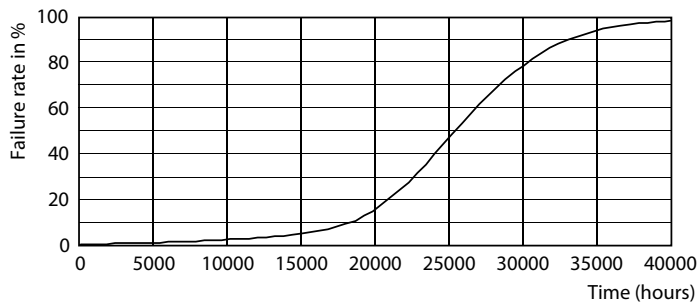

Product gegevens

Algemene informatie		Llmf bij einde nominale levensduur (nom.) 70 %	
Lampvoet	E27 [E27]	Bedrijfs- en Elektrische gegevens	
Nominale levensduur (nom.)	25000 h	Ingangsfrequentie	50 tot 60 Hz
Schakelcyclus	50.000X	Power (Rated) (Nom)	27 W
Technisch type	27-80W	Lampstroom (nom.)	120 mA
Eisen aan armatuurontwerp		Overeenkomstig vermogen	80 W
Kleurcode	840 [CCT of 4000K (841)]	Opstarttijd (nom.)	0,3 s
Lichtstroom (nom.)	3000 lm	Opwarmtijd tot 60% lichtopbrengst (nom.)	0,3 s
Kleuraanduiding	Koel Wit (CW)	Power Factor (nom.)	0,98
Gecorreleerde kleurtemperatuur (nom.)	4000 K	Spanning (nom.)	220-240 V
Lichtrendement lamp (opgegeven) (nom.)	111,00 lm/W		
Kleurconsistentie	<6		
Kleurweergave-index (nom.)	80		

TrueForce Core LED Public (stad/weg – HPL/SON)

Fotometrische gegevens

General Uniform Lighting
1 x 100W/1000lm

LED TForce Core PT 30-27W E27 others frosted 840 ND

Levensduur

LED TForce Core PT 30-27W E27 others frosted 830 ND