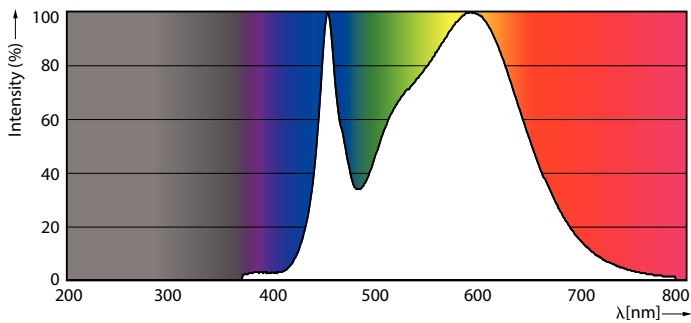

Fotometrische gegevens

LED TForce Core PT 30-27W E27 others frosted 840 ND