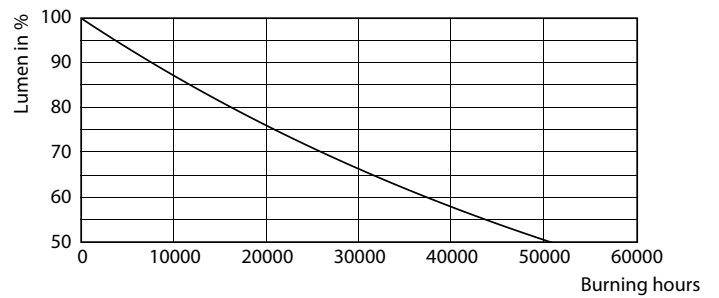

Product gegevens

Algemene informatie		Llmf bij einde nominale levensduur (nom.) 70 %	
Lampvoet	E27 [E27]	Bedrijfs- en Elektrische gegevens	
Nominale levensduur (nom.)	25000 h	Ingangsfrequentie	50 tot 60 Hz
Schakelcyclus	50.000X	Power (Rated) (Nom)	27 W
Technisch type	27-80W	Lampstroom (nom.)	120 mA
Eisen aan armatuurontwerp		Overeenkomstig vermogen	80 W
Kleurcode	840 [CCT of 4000K (841)]	Opstarttijd (nom.)	0,3 s
Lichtstroom (nom.)	3000 lm	Opwarmtijd tot 60% lichtopbrengst (nom.)	0,3 s
Kleuraanduiding	Koel Wit (CW)	Power Factor (nom.)	0,98
Gecorreleerde kleurtemperatuur (nom.)	4000 K	Spanning (nom.)	220-240 V
Lichtrendement lamp (opgegeven) (nom.)	111,00 lm/W		
Kleurconsistentie	<6		
Kleurweergave-index (nom.)	80		

Energie-efficiëntielabel (EEL) A+

Energieverbruik kWh/1000 uur 27 kWh

Productgegevens

Volledige productcode	871869959440400
Productnaam voor bestelling	TrueForce Core LED PT 30-27W E27 840 FR
EAN/UPC - Product	8718699594404
Bestelcode	59440400
Local Code	59440400
Numerator - Aantal per pak	1
Numerator - Dozen per buitendoos	4
Materiaalnr. (12NC)	929001925402
Netto gewicht (per stuk)	0,275 kg

TrueForce Core LED Public (stad/weg – HPL/SON)

Fotometrische gegevens

General Uniform Lighting
1 x 100W/1000lm

LED TForce Core PT 30-27W E27 others frosted 840 ND

Levensduur

LED TForce Core PT 30-27W E27 others frosted 830 ND