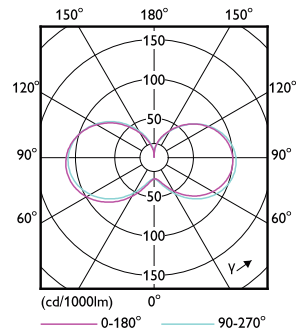

Product gegevens

Algemene informatie		Llmf bij einde nominale levensduur (nom.) 70 %	
Lampvoet	E27 [E27]	Bedrijfs- en Elektrische gegevens	
Nominale levensduur (nom.)	25000 h	Ingangsfrequentie	50 tot 60 Hz
Schakelcyclus	50.000X	Power (Rated) (Nom)	27 W
Technisch type	27-80W	Lampstroom (nom.)	120 mA
Eisen aan armatuurontwerp		Overeenkomstig vermogen	80 W
Kleurcode	840 [CCT of 4000K (841)]	Opstarttijd (nom.)	0,3 s
Lichtstroom (nom.)	3000 lm	Opwarmtijd tot 60% lichtopbrengst (nom.)	0,3 s
Kleuraanduiding	Koel Wit (CW)	Power Factor (nom.)	0,98
Gecorreleerde kleurtemperatuur (nom.)	4000 K	Spanning (nom.)	220-240 V
Lichtrendement lamp (opgegeven) (nom.)	111,00 lm/W		
Kleurconsistentie	<6		
Kleurweergave-index (nom.)	80		

Maatschets

TForce LED HPL ND 2.7klm E27 840 FR

Product	D	C
TrueForce Core LED PT 30-27W E27 840 FR	96 mm	228 mm

Fotometrische gegevens

LED TForce Core PT 30-27W E27 others frosted 840 ND

LED TForce Core PT 30-27W E27 others frosted 830 ND

TrueForce Core LED Public (stad/weg – HPL/SON)

Fotometrische gegevens

General Uniform Lighting
1 x 100W/1000lm

LED TForce Core PT 30-27W E27 others frosted 840 ND

Levensduur

LED TForce Core PT 30-27W E27 others frosted 830 ND