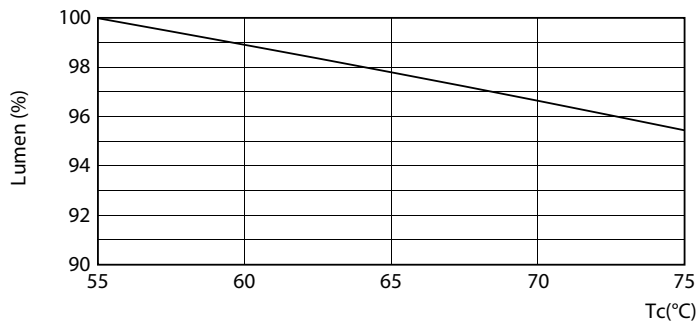

Temperatuur	
T-omgeving (max.)	45 °C
T-omgeving (min.)	-20 °C
T-opslag (max.)	65 °C
T-opslag (min.)	-40 °C

MASTER LEDtube (EM/MAINS)

T-behuizing maximaal (nom.)	55 °C
Regelsystemen en Dimmers	
Dimbaar	Nee
Mechanische eigenschappen en Behuizing	
Productlengte	1500 mm
Goedkeuring en Toepassing	
Energie-efficiëntielabel (EEL)	A++
Energiebesparend product	Yes
Goedkeuringsmerktekens	RoHS compliance CE-markering KEMA Keur-certificaat
Energieverbruik kWh/1000 uur	19 kWh

LEDtube MAS HO 12.5W G13 830 16D ND

MASTER LEDtube (EM/MAINS)

Fotometrische gegevens

LEDtube MAS HO 12.5W G13 830 16D ND

Levensduur

LEDtube MAS HO 18.2W G13 830 16D ND

LEDtube MAS HO 12.5W G13 830 16D ND

LEDtube MAS HO 12.5W G13 830 16D ND