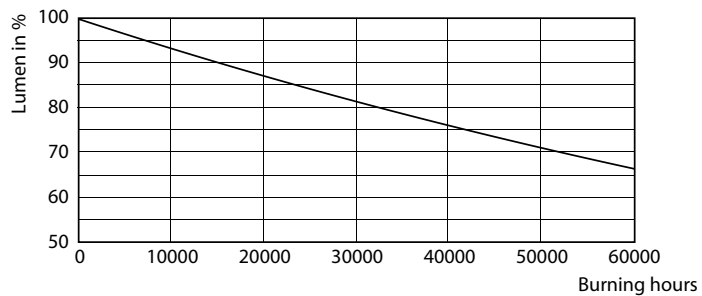

MASTER LEDtube (EM/MAINS)

Levensduur

LEDtube MAS HO G13