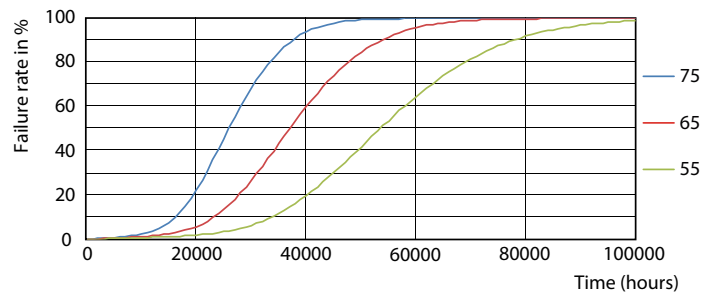

LEDtube MAS HO 12.5W G13 830 16D ND

MASTER LEDtube (EM/MAINS)

Fotometrische gegevens

LEDtube MAS HO 12.5W G13 830 16D ND

Levensduur

LEDtube MAS HO 18.2W G13 830 16D ND

LEDtube MAS HO 12.5W G13 830 16D ND

LEDtube MAS HO 12.5W G13 830 16D ND