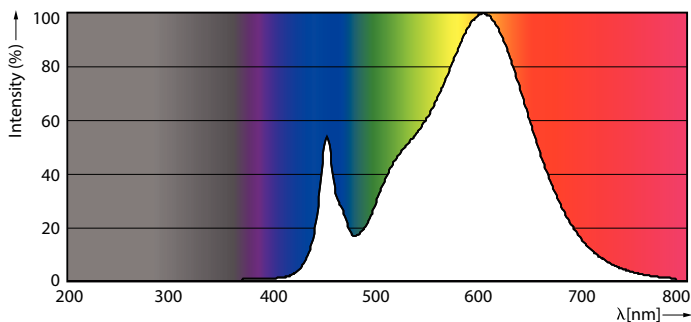

Waarschuwingen en veiligheid

Maatschets

TLED master HE 2900lm 18.2w 5ft 3000k

Product	D1	D2	A1	A2	A3
MASTER LEDtube 1500mm HO 18.2W 830 T8	25,8 mm	28 mm	1498,8 mm	1505,9 mm	1513 mm

Fotometrische gegevens

LEDtube MAS HO 18.2W G13 830 16D ND