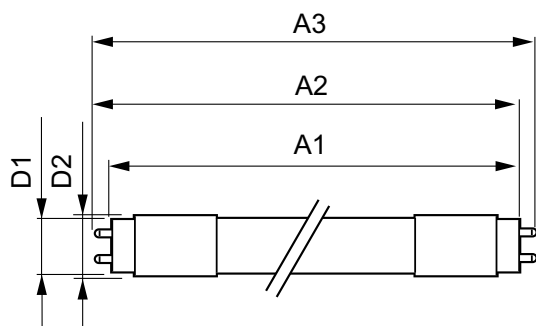

Temperatuur	
T-omgeving (max.)	45 °C
T-omgeving (min.)	-20 °C
T-opslag (max.)	65 °C
T-opslag (min.)	-40 °C

MASTER LEDtube (EM/MAINS)

T-behuizing maximaal (nom.)	55 °C
Regelsystemen en Dimmers	
Dimbaar	Nee
Mechanische eigenschappen en Behuizing	
Productlengte	1500 mm
Goedkeuring en Toepassing	
Energie-efficiëntielabel (EEL)	A++
Energiebesparend product	Yes
Goedkeuringsmerktekens	RoHS compliance CE-markering KEMA Keur-certificaat
Energieverbruik kWh/1000 uur	19 kWh

Productgegevens

Volledige productcode	871869959241700
Productnaam voor bestelling	MASTER LEDtube 1500mm HO 18.2W 830 T8
EAN/UPC - Product	8718699592417
Bestelcode	59241700
Local Code	59241700
Numerator - Aantal per pak	1
Numerator - Dozen per buitendoos	10
Materiaalnr. (12NC)	929001922902
Netto gewicht (per stuk)	0,310 kg

Waarschuwingen en veiligheid

Maatschets

TLED master HE 2900lm 18.2w 5ft 3000k

Product	D1	D2	A1	A2	A3
MASTER LEDtube 1500mm HO 18.2W 830 T8	25,8 mm	28 mm	1498,8 mm	1505,9 mm	1513 mm

Fotometrische gegevens

LEDtube MAS HO 18.2W G13 830 16D ND