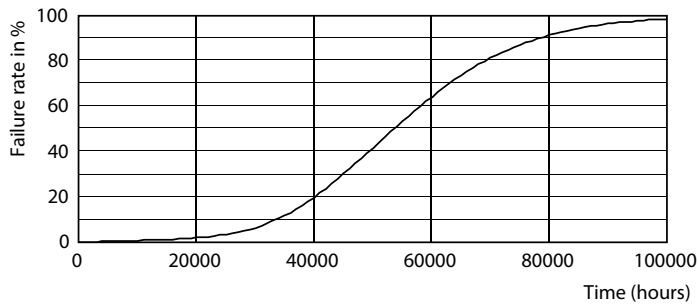

LEDtube MAS HO 12.5W G13 830 16D ND

MASTER LEDtube (EM/MAINS)

Fotometrische gegevens

LEDtube MAS HO 12.5W G13 830 16D ND

Levensduur

LEDtube MAS HO 18.2W G13 830 16D ND

LEDtube MAS HO 12.5W G13 830 16D ND

LEDtube MAS HO 12.5W G13 830 16D ND