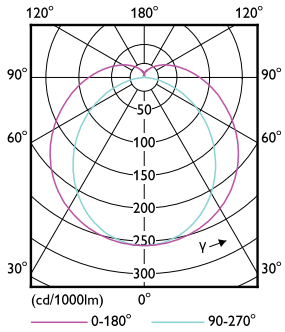

Temperatuur	
T-omgeving (max.)	45 °C
T-omgeving (min.)	-20 °C
T-opslag (max.)	65 °C
T-opslag (min.)	-40 °C

MASTER LEDtube (EM/MAINS)

T-behuizing maximaal (nom.)	55 °C
Regelsystemen en Dimmers	
Dimbaar	Nee
Mechanische eigenschappen en Behuizing	
Productlengte	1500 mm
Goedkeuring en Toepassing	
Energie-efficiëntielabel (EEL)	A++
Energiebesparend product	Yes
Goedkeuringsmerktekens	RoHS compliance CE-markering KEMA Keur-certificaat
Energieverbruik kWh/1000 uur	19 kWh

Waarschuwingen en veiligheid

Maatschets

TLED master HE 2900lm 18.2w 5ft 3000k

Product	D1	D2	A1	A2	A3
MASTER LEDtube 1500mm HO 18.2W 830 T8	25,8 mm	28 mm	1498,8 mm	1505,9 mm	1513 mm

Fotometrische gegevens

LEDtube MAS HO 18.2W G13 830 16D ND

LEDtube MAS HO 12.5W G13 830 16D ND

MASTER LEDtube (EM/MAINS)

Fotometrische gegevens

LEDtube MAS HO 12.5W G13 830 16D ND

Levensduur

LEDtube MAS HO 18.2W G13 830 16D ND

LEDtube MAS HO 12.5W G13 830 16D ND

LEDtube MAS HO 12.5W G13 830 16D ND