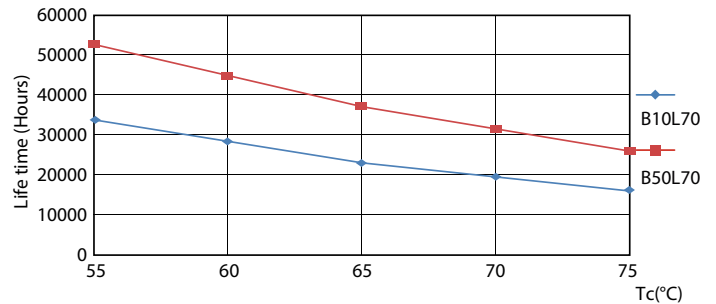

LEDtube MAS HO 12.5W G13 830 16D ND

MASTER LEDtube (EM/MAINS)

Fotometrische gegevens

LEDtube MAS HO 12.5W G13 830 16D ND

Levensduur

LEDtube MAS HO 18.2W G13 830 16D ND

LEDtube MAS HO 12.5W G13 830 16D ND

LEDtube MAS HO 12.5W G13 830 16D ND