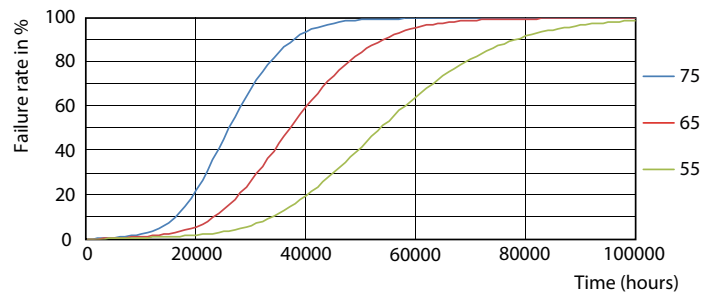

LEDtube MAS HO 12.5W G13 830 16D ND

LEDtube MAS HO 12.5W G13 830 16D ND

MASTER LEDtube (EM/MAINS)

Fotometrische gegevens

LEDtube MAS HO 12.5W G13 830 16D ND

Levensduur

LEDtube MAS HO 12.5W G13 830 16D ND

LEDtube MAS HO 12.5W G13 830 16D ND