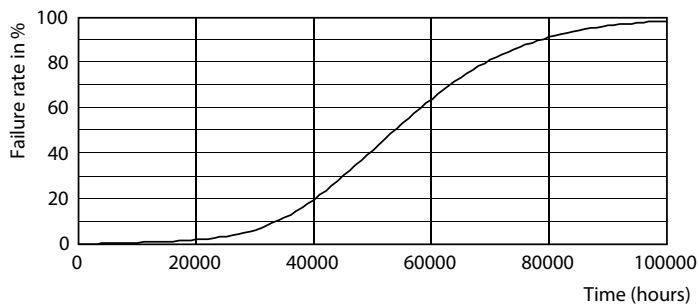

LEDtube MAS HO 12.5W G13 830 16D ND

LEDtube MAS HO 12.5W G13 830 16D ND

MASTER LEDtube (EM/MAINS)

Fotometrische gegevens

LEDtube MAS HO 12.5W G13 830 16D ND

Levensduur

LEDtube MAS HO 12.5W G13 830 16D ND

LEDtube MAS HO 12.5W G13 830 16D ND