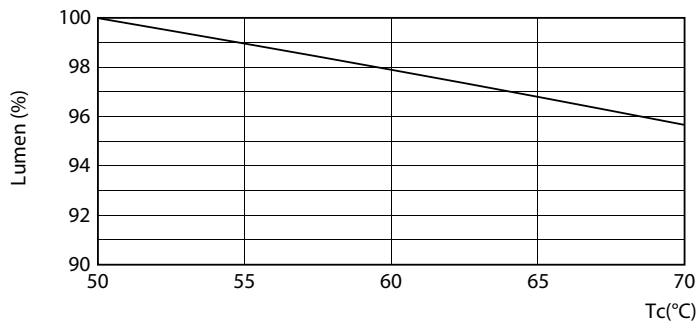

Levensduur

LEDtube MAS HO 12.5W G13 830 16D ND