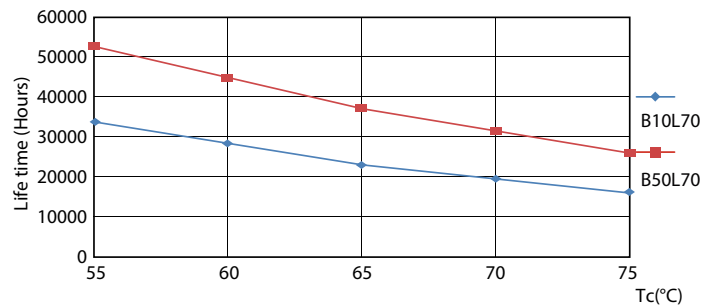

LEDtube MAS HO 12.5W G13 830 16D ND

LEDtube MAS HO 12.5W G13 830 16D ND