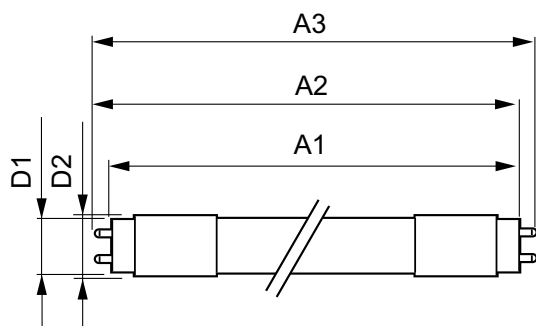

Temperatuur	
T-omgeving (max.)	45 °C
T-omgeving (min.)	-20 °C
T-opslag (max.)	65 °C
T-opslag (min.)	-40 °C

MASTER LEDtube (EM/MAINS)

T-behuizing maximaal (nom.)	50 °C
Regelsystemen en Dimmers	
Dimbaar	Nee
Mechanische eigenschappen en Behuizing	
Productlengte	1200 mm
Goedkeuring en Toepassing	
Energie-efficiëntielabel (EEL)	A++
Energiebesparend product	Yes
Goedkeuringsmerktekens	RoHS compliance CE-markering KEMA Keur-certificaat
Energieverbruik kWh/1000 uur	13 kWh

Productgegevens

Volledige productcode	871869959235600
Productnaam voor bestelling	MASTER LEDtube 1200mm HO 12.5W 830 T8
EAN/UPC - Product	8718699592356
Bestelcode	59235600
Local Code	59235600
Numerator - Aantal per pak	1
Numerator - Dozen per buitendoos	10
Materiaalnr. (12NC)	929001922602
Netto gewicht (per stuk)	0,250 kg

Waarschuwingen en veiligheid

Maatschets

TLED master HE 2000lm12.35w 4ft 3000k

Product	D1	D2	A1	A2	A3
MASTER LEDtube 1200mm HO 12.5W 830 T8	25,8 mm	28 mm	1198,2 mm	1205,3 mm	1212,4 mm

Fotometrische gegevens