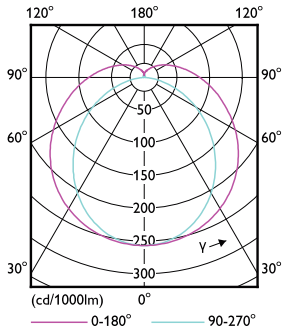

Temperatuur	
T-omgeving (max.)	45 °C
T-omgeving (min.)	-20 °C
T-opslag (max.)	65 °C
T-opslag (min.)	-40 °C

MASTER LEDtube (EM/MAINS)

T-behuizing maximaal (nom.)	50 °C
Regelsystemen en Dimmers	
Dimbaar	Nee
Mechanische eigenschappen en Behuizing	
Productlengte	1200 mm
Goedkeuring en Toepassing	
Energie-efficiëntielabel (EEL)	A++
Energiebesparend product	Yes
Goedkeuringsmerktekens	RoHS compliance CE-markering KEMA Keur-certificaat
Energieverbruik kWh/1000 uur	13 kWh

Waarschuwingen en veiligheid

Maatschets

TLED master HE 2000lm12.35w 4ft 3000k

Product	D1	D2	A1	A2	A3
MASTER LEDtube 1200mm HO 12.5W 830 T8	25,8 mm	28 mm	1198,2 mm	1205,3 mm	1212,4 mm

Fotometrische gegevens

LEDtube MAS HO 12.5W G13 830 16D ND

LEDtube MAS HO 12.5W G13 830 16D ND

MASTER LEDtube (EM/MAINS)

Fotometrische gegevens

LEDtube MAS HO 12.5W G13 830 16D ND

Levensduur

LEDtube MAS HO 12.5W G13 830 16D ND

LEDtube MAS HO 12.5W G13 830 16D ND