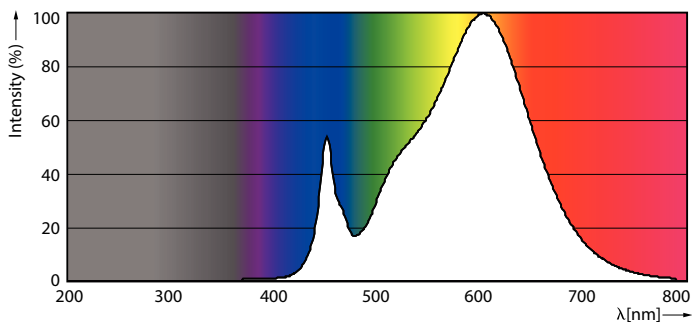

LEDtube MAS HO 12.5W G13 830 16D ND