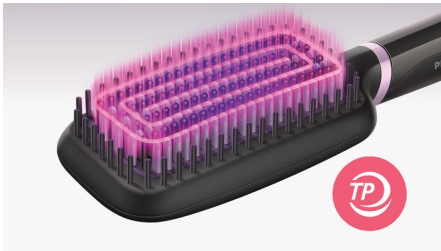

Beschermende verzorging

- Toermalijn-keramische buitenlaag
- ThermoProtect-technologie
- 2 temperatuurstanden voor elk haartype
- Driedubbele borstelpinnen

Gebruiksgemak

- Grote, platte borstel
- Snelle opwarmtijd
- Gereedlampje
- Snoer van 1,8 m voor maximale flexibiliteit
- Meedraaiend snoer

asimpleswitch.com

Kenmerken

Toermalijn-keramische buitenlaag

Toermalijn-keramische buitenlaag voor glad, glanzend, pluisvrij haar.

ThermoProtect-technologie

ThermoProtect-technologie zorgt voor een constante temperatuur van de gehele borstel om oververhitting te voorkomen en te zorgen voor beschermd haar dat er gezond uitziet.

2 temperatuurstanden

Twee temperatuurstanden (170°C en 200°C) voor elk haartype.

Driedubbele borstelpinnen

Design met driedubbele borstelpinnen ontwart en ontkrult je haar en beschermt tegelijkertijd je hoofdhuid tegen de hitte

Platte borstel

Het platte design zorgt dat er meer haar in een keer wordt ontkruld.

Snelle opwarmtijd

Gebruiksklaar binnen 50 seconden.

Gereedlampje

LED-lampje geeft aan wanneer de borstel klaar is voor gebruik.