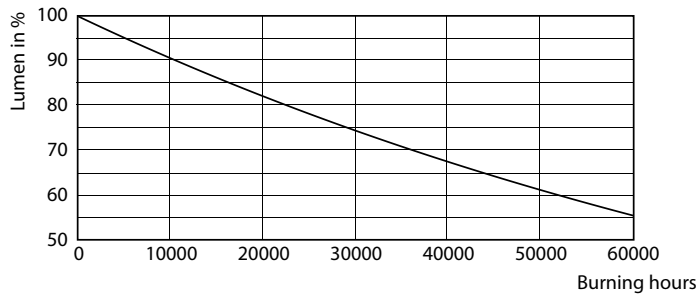

Product gegevens

Algemene informatie	
Lampvoet	G23 [G23]
Nominale levensduur (nom.)	30000 h
Schakelcyclus	50.000X
Eisen aan armatuurontwerp	
Kleurcode	840 [CCT of 4000K (841)]
Bundelhoek (nom.)	120 °
Lichtstroom (nom.)	550 lm
Gecorreleerde kleurtemperatuur (nom.)	4000 K
Kleurconsistentie	<6
Kleurweergave-index (nom.)	82
Lmf bij einde nominale levensduur (nom.)	70 %
Bedrijfs- en Elektrische gegevens	
Ingangsfrequentie	50 tot 60 Hz
Power (Rated) (Nom)	5 W
Opstarttijd (nom.)	0,5 s
Opwarmtijd tot 60% lichtopbrengst (nom.)	0,5 s
Power Factor (nom.)	0.9
Spanning (nom.)	220-240 V

LEDtube CorePro PLS EM 5W G23 830 12D ND

CorePro LED PLS

Levensduur

LEDtube CorePro PLS EM 5W G23 830 12D ND

LEDtube CorePro PLS EM 5W G23 830 12D ND

LEDtube CorePro PLS EM 5W G23 830 12D ND

LEDtube CorePro PLS EM 5W G23 830 12D ND