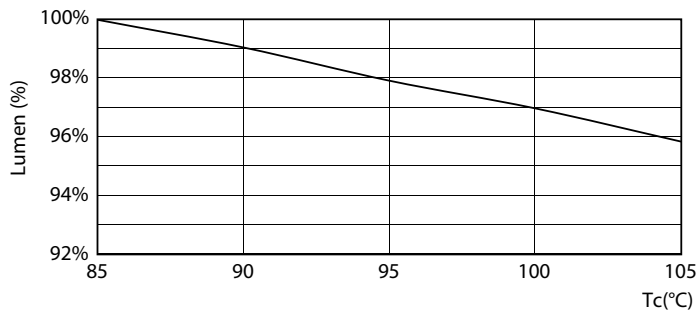

LEDtube CorePro PLS EM 5W G23 830 12D ND

CorePro LED PLS

Levensduur

LEDtube CorePro PLS EM 5W G23 830 12D ND

LEDtube CorePro PLS EM 5W G23 830 12D ND

LEDtube CorePro PLS EM 5W G23 830 12D ND

LEDtube CorePro PLS EM 5W G23 830 12D ND