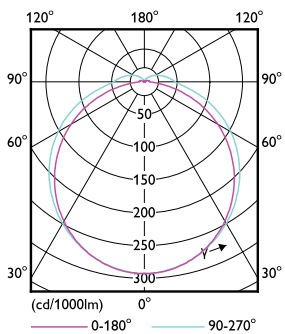

Maatschets

PLED PLS 220-240V 5-9W 500lm 4000K G23

Product	D	D1	A1	A2	A3
CorePro LED PLS 5W 840 2P G23	31,1 mm	15,8 mm	108 mm	144 mm	166 mm

Fotometrische gegevens

LEDtub CorePro PLS EM 5W G23 840 12D ND

LEDtube CorePro PLS EM 5W G23 840 12D ND