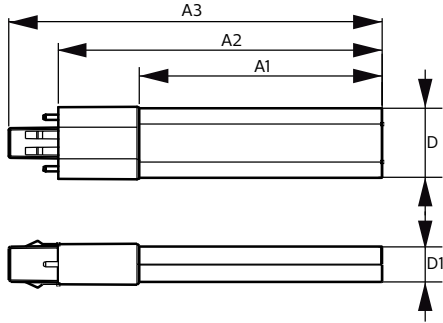

CorePro LED PLS

CorePro LED PLS 5W 840 2P G23

Bij de Philips CorePro LED PLS is een LED-lichtbron geïntegreerd in de vormfactor van een traditionele fluorescentielamp. Dit product vormt de ideale oplossing voor het opwaarderen van lampen in algemene verlichtingstoepassingen: het voldoet aan de basiseisen voor verlichting, biedt aanzienlijke energiebesparingen en is milieuvriendelijk.

Product gegevens

Algemene informatie	
Lampvoet	G23 [G23]
Nominale levensduur (nom.)	30000 h
Schakelcyclus	50.000X
Eisen aan armatuurontwerp	
Kleurcode	840 [CCT of 4000K (841)]
Bundelhoek (nom.)	120 °
Lichtstroom (nom.)	550 lm
Gecorreleerde kleurtemperatuur (nom.)	4000 K
Kleurconsistentie	<6
Kleurweergave-index (nom.)	82
Lmf bij einde nominale levensduur (nom.)	70 %
Bedrijfs- en Elektrische gegevens	
Ingangsfrequentie	50 tot 60 Hz
Power (Rated) (Nom)	5 W
Opstarttijd (nom.)	0,5 s
Opwarmtijd tot 60% lichtopbrengst (nom.)	0,5 s
Power Factor (nom.)	0.9
Spanning (nom.)	220-240 V

Temperatuur	
T-omgeving (max.)	45 °C
T-omgeving (min.)	-20 °C
T-opslag (max.)	65 °C
T-opslag (min.)	-40 °C
T-behuizing maximaal (nom.)	83 °C
Regelsystemen en Dimmers	
Dimbaar	Nee
Goedkeuring en Toepassing	
Energie-efficiëntielabel (EEL)	A+
Energiebesparend product	Yes
Goedkeuringsmerktekens	CE-markering RoHS compliance KEMA Keur-certificaat
Energieverbruik kWh/1000 uur	7 kWh
Productgegevens	
Volledige productcode	871869959668200
Productnaam voor bestelling	CorePro LED PLS 5W 840 2P G23
EAN/UPC - Product	8718699596682
Bestelcode	59668200

Maatschets

PLED PLS 220-240V 5-9W 500lm 4000K G23

Product	D	D1	A1	A2	A3
CorePro LED PLS 5W 840 2P G23	31,1 mm	15,8 mm	108 mm	144 mm	166 mm

Fotometrische gegevens

LEDtub CorePro PLS EM 5W G23 840 12D ND

LEDtube CorePro PLS EM 5W G23 840 12D ND