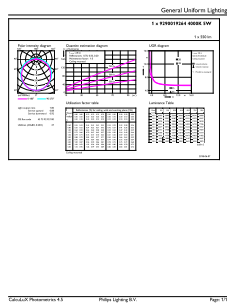

CorePro LED PLS

Local Code	59668200
Numerator - Aantal per pak	1
Numerator - Dozen per buitendoos	20
Materiaalnr. (12NC)	929001926402

Netto gewicht (per stuk)	0,043 kg
--------------------------	----------

Maatschets

PLED PLS 220-240V 5-9W 500lm 4000K G23

Product	D	D1	A1	A2	A3
CorePro LED PLS 5W 840 2P G23	31,1 mm	15,8 mm	108 mm	144 mm	166 mm

Fotometrische gegevens

LEDtub CorePro PLS EM 5W G23 840 12D ND

LEDtube CorePro PLS EM 5W G23 840 12D ND