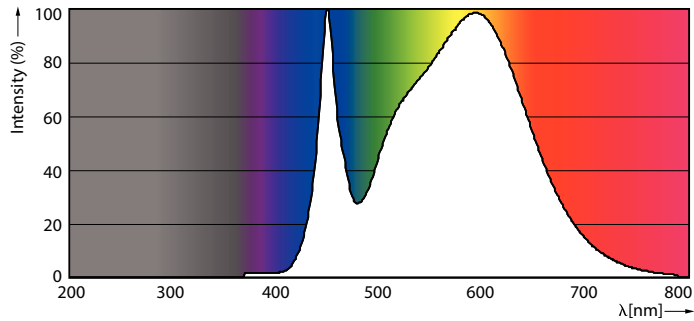

Product gegevens

Algemene informatie	
Lampvoet	G23 [G23]
Nominale levensduur (nom.)	30000 h
Schakelcyclus	50.000X
Eisen aan armatuurontwerp	
Kleurcode	840 [CCT of 4000K (841)]
Bundelhoek (nom.)	120 °
Lichtstroom (nom.)	550 lm
Gecorreleerde kleurtemperatuur (nom.)	4000 K
Kleurconsistentie	<6
Kleurweergave-index (nom.)	82
Lmf bij einde nominale levensduur (nom.)	70 %
Bedrijfs- en Elektrische gegevens	
Ingangsfrequentie	50 tot 60 Hz
Power (Rated) (Nom)	5 W
Opstarttijd (nom.)	0,5 s
Opwarmtijd tot 60% lichtopbrengst (nom.)	0,5 s
Power Factor (nom.)	0.9
Spanning (nom.)	220-240 V

Maatschets

PLED PLS 220-240V 5-9W 500lm 4000K G23

Product	D	D1	A1	A2	A3
CorePro LED PLS 5W 840 2P G23	31,1 mm	15,8 mm	108 mm	144 mm	166 mm

Fotometrische gegevens

LEDtub CorePro PLS EM 5W G23 840 12D ND

LEDtube CorePro PLS EM 5W G23 840 12D ND