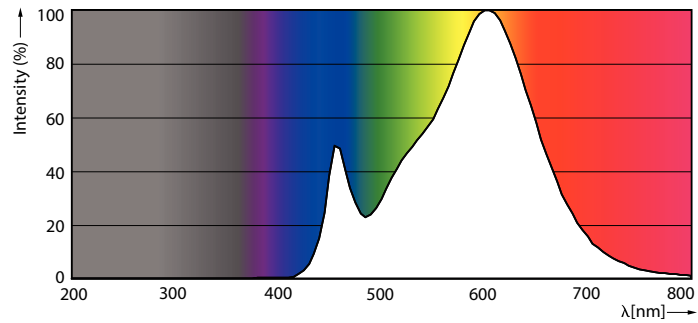

Fotometrische gegevens

68W E27 Stick FR