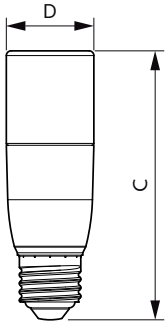

Product gegevens

Algemene informatie		Overeenkomstig vermogen	
Lampvoet	E27 [E27]	Overeenkomstig vermogen	68 W
Nominale levensduur (nom.)	15000 h	Opstarttijd (nom.)	0,5 s
Schakelcyclus	50.000X	Opwarmtijd tot 60% lichtopbrengst (nom.)	0.5 s
Technisch type	9.5-68W	Power Factor (nom.)	0.51
		Spanning (nom.)	220-240 V
Eisen aan armatuurontwerp		Temperatuur	
Kleurcode	830 [CCT of 3000K]	T-behuizing maximaal (nom.)	85 °C
Bundelhoek (nom.)	240 °	Regelsystemen en Dimmers	
Lichtstroom (nom.)	950 lm	Dimbaar	Nee
Kleuraanduiding	Wit (WH)	Mechanische eigenschappen en Behuizing	
Gecorreleerde kleurtemperatuur (nom.)	3000 K	Ballonafwerking	Mat
Lichtrendement lamp (opgegeven) (nom.)	100,00 lm/W	Goedkeuring en Toepassing	
Kleurconsistentie	<6	Energie-efficiëntielabel (EEL)	A+
Kleurweergave-index (nom.)	80	Energieverbruik kWh/1000 uur	10 kWh
Llmf bij einde nominale levensduur (nom.)	70 %	Productgegevens	
Bedrijfs- en Elektrische gegevens		Volledige productcode	871869681451200
Ingangsfrequentie	50 tot 60 Hz		
Power (Rated) (Nom)	9.5 W		
Lampstroom (nom.)	84 mA		

CorePro LED lampen

Productnaam voor bestelling	CorePro LED Stick ND 9.5-68W T38 E27 830
EAN/UPC - Product	8718696814512
Bestelcode	81451200
Local Code	81451200
Numerator - Aantal per pak	1

Numerator - Dozen per buitendoos	10
Materiaalnr. (12NC)	929001901402
Netto gewicht (per stuk)	0,042 kg

Maatschets

Bulb 230V 9.5-68W 950lm 3000K E27 ND T3

Product	D	C
CorePro LED Stick ND 9.5-68W T38 E27 830	37,2 mm	114,3 mm

Fotometrische gegevens

68W E27 Stick FR

68W E27 Stick FR 240D 830 3000K

68W E27 Stick FR 240D 830 3000K