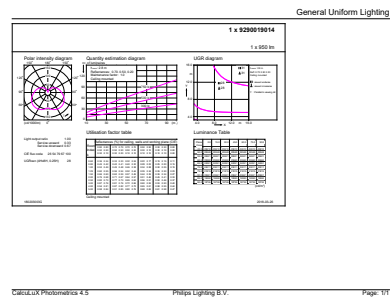

Product gegevens

Algemene informatie		Overeenkomstig vermogen	
Lampvoet	E27 [E27]	Overeenkomstig vermogen	68 W
Nominale levensduur (nom.)	15000 h	Opstarttijd (nom.)	0,5 s
Schakelcyclus	50.000X	Opwarmtijd tot 60% lichtopbrengst (nom.)	0.5 s
Technisch type	9.5-68W	Power Factor (nom.)	0.51
		Spanning (nom.)	220-240 V
Eisen aan armatuurontwerp		Temperatuur	
Kleurcode	830 [CCT of 3000K]	T-behuizing maximaal (nom.)	85 °C
Bundelhoek (nom.)	240 °	Regelsystemen en Dimmers	
Lichtstroom (nom.)	950 lm	Dimbaar	Nee
Kleuraanduiding	Wit (WH)	Mechanische eigenschappen en Behuizing	
Gecorreleerde kleurtemperatuur (nom.)	3000 K	Ballonafwerking	Mat
Lichtrendement lamp (opgegeven) (nom.)	100,00 lm/W	Goedkeuring en Toepassing	
Kleurconsistentie	<6	Energie-efficiëntielabel (EEL)	A+
Kleurweergave-index (nom.)	80	Energieverbruik kWh/1000 uur	10 kWh
Llmf bij einde nominale levensduur (nom.)	70 %	Productgegevens	
Bedrijfs- en Elektrische gegevens		Volledige productcode	871869681451200
Ingangsfrequentie	50 tot 60 Hz		
Power (Rated) (Nom)	9.5 W		
Lampstroom (nom.)	84 mA		

Maatschets

Bulb 230V 9.5-68W 950lm 3000K E27 ND T3

Product	D	C
CorePro LED Stick ND 9.5-68W T38 E27 830	37,2 mm	114,3 mm

Fotometrische gegevens

68W E27 Stick FR

68W E27 Stick FR 240D 830 3000K

68W E27 Stick FR 240D 830 3000K