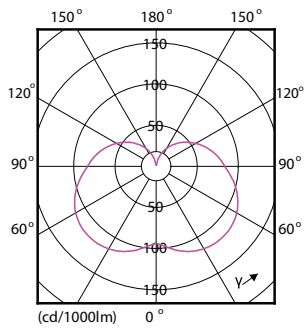

Product gegevens

Algemene informatie		Overeenkomstig vermogen	
Lampvoet	E27 [E27]	Overeenkomstig vermogen	68 W
Nominale levensduur (nom.)	15000 h	Opstarttijd (nom.)	0,5 s
Schakelcyclus	50.000X	Opwarmtijd tot 60% lichtopbrengst (nom.)	0.5 s
Technisch type	9.5-68W	Power Factor (nom.)	0.51
		Spanning (nom.)	220-240 V
Eisen aan armatuurontwerp		Temperatuur	
Kleurcode	830 [CCT of 3000K]	T-behuizing maximaal (nom.)	85 °C
Bundelhoek (nom.)	240 °	Regelsystemen en Dimmers	
Lichtstroom (nom.)	950 lm	Dimbaar	Nee
Kleuraanduiding	Wit (WH)	Mechanische eigenschappen en Behuizing	
Gecorreleerde kleurtemperatuur (nom.)	3000 K	Ballonafwerking	Mat
Lichtrendement lamp (opgegeven) (nom.)	100,00 lm/W	Goedkeuring en Toepassing	
Kleurconsistentie	<6	Energie-efficiëntielabel (EEL)	A+
Kleurweergave-index (nom.)	80	Energieverbruik kWh/1000 uur	10 kWh
Llmf bij einde nominale levensduur (nom.)	70 %	Productgegevens	
Bedrijfs- en Elektrische gegevens		Volledige productcode	871869681451200
Ingangsfrequentie	50 tot 60 Hz		
Power (Rated) (Nom)	9.5 W		
Lampstroom (nom.)	84 mA		

Maatschets

Bulb 230V 9.5-68W 950lm 3000K E27 ND T3

Product	D	C
CorePro LED Stick ND 9.5-68W T38 E27 830	37,2 mm	114,3 mm

Fotometrische gegevens

68W E27 Stick FR

68W E27 Stick FR 240D 830 3000K

68W E27 Stick FR 240D 830 3000K