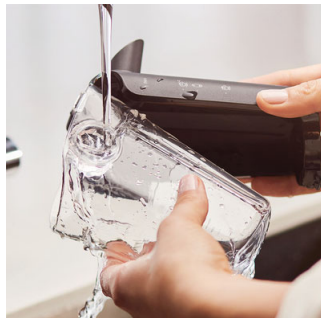

2-delig buisvrij melksysteem

Onze 2-delige melksysteem heeft geen buizen of verborgen delen en kan onder de kraan in minder dan 15 seconden worden schoongemaakt*.