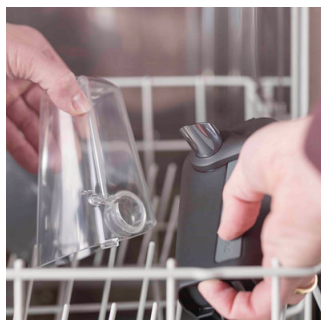

Melkopschuimkamer met hoge snelheid

Elke kop koffie die u bereidt, krijgt een zijdezachte melkschuimlaag. De LatteGo-opschuimer mixt melk en lucht met hoge snelheid in de ronde opschuimkamer en giet vervolgens spettervrij een romige melkschuimlaag in uw kop op precies de juiste temperatuur.

2-delig buisvrij melksysteem

Onze 2-delige melksysteem heeft geen buizen of verborgen delen en kan onder de kraan in minder dan 15 seconden worden schoongemaakt*.

Vaatwasmachinebestendig

Voor uw gemak kunt u de LatteGo in de vaatwasmachine afwassen. Zo bespaart u tijd en bent u verzekerd van een hygiënische reiniging.