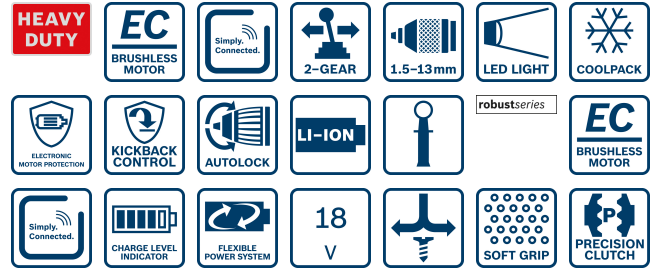

Schroeven

Trillingsemisiewaarde ah	2,5 m/s ²
Onzekerheid K	1,5 m/s ²

Productgegevensblad

Elektrisch gereedschap voor ambacht en industrie

Voordelen:

- Gepersonaliseerde instellingen zoals KickBack Control kunnen via smartphone worden aangepast en opgeslagen om de machine op de behoeften af te stemmen
- Machinefeedback en meldingen zoals statuswijzigingen en uitschakelen van machine worden op de smartphone ontvangen
- Compatibel met TrackMyTools, het intelligente voorraadbeheersysteem van Bosch