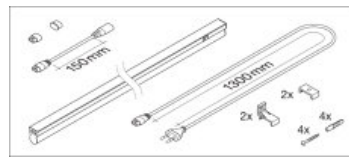

LITERATUUR VERWIJZING

Voor garantie zie

▶ www.benelux.ledvance.com/garantie

DISCLAIMER

Onder voorbehoud van verandering zonder kennisgeving. Fouten en drukfouten voorbehouden. Zorg ervoor dat u de meest recente versie gebruikt.