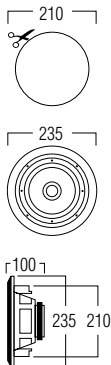

CORE150

Deze inbouwluuidspreker is een van de onmisbare elementen in het Artcore systeem. Hoe dit systeem werkt lees je in de pagina's hiervoor. De CORE150 is een actieve inbouwluuidspreker en stamt af van de bekende Intimi reeks. Met een frameloze grille van amper 1 mm en een dikte van net geen 5 mm maakt hij komaf met de hedendaagse normen. De titanium driver met neodymium magneet en gepatenteerde[®] ophanging zorgen samen met de geavanceerde scheidingsfilter voor een grandioos geluid. De CORE150 wordt aangestuurd door een dubbele versterker: 20 W (tweeter) + 70 W (woofer).

TIDAL

vTuner  Spotify

AFMETINGEN

TECHNISCHE GEGEVENS

bereik	<50 m ²
systeem	2-weg coaxiaal
woofer	6" neodymium
tweeter	1" richtbare neodymium titanium dome
input	2 Gigabit ethernet (ingeb. switch)
vermogen	20 + 70 W
frequentiebereik	55 Hz - 19,5 kHz
voeding	24V - 120W DC
afm. uitsnit (Ø)	210 mm
afm. (Ø x d)	235 x 100 mm
gewicht / stuk	1,9 kg
samenstelling	ABS / metalen grille
kleur	wit
eigenschappen	overschilderbare grille
opties	inbouwkit (KITR03) flush mount kit (FLKITR02060)