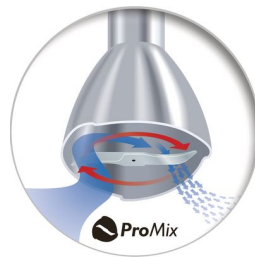

ProMix-mengtechnologie

Philips ProMix is ontwikkeld in samenwerking met de prestigieuze universiteit van Stuttgart, en is een unieke en geavanceerde technologie met een specifieke driehoekige vorm voor optimale toevoer van etenswaren en maximale prestaties voor sneller en constanter mixen.

Motor van 650 watt

650W

Met de krachtige motor van 650 watt kan bijna elk ingrediënt worden gemengd.

Antispat mesbeschermer

De speciale golvende vorm van het onderste deel van de staafmixer voorkomt spatten en knoeien tijdens het mixen.