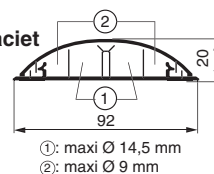

## vloerlijsten en plafondlijsten

300 92

300 93

328 00

306 67

306 69

303 06

Verp.	Ref.	Vloerlijsten
		Om kabels en draden op doorgangsplaatsen te beschermen Kunnen worden gebruikt om via de vloer kolommen en minikolommen te voeden Geleverd met deksel Materiaal: PVC Kleur: grijs RAL 7030 Lengte: 2 m
27 <sup>(1)</sup>	300 92	Doorsnede : 41 x 10 mm 2 vakken
18 <sup>(1)</sup>	300 93	Doorsnede : 75 x 18 mm 3 vakken
10 <sup>(1)</sup>	328 00	<b>Vloerlijst in PVC grijs antraciet</b> Lengte : 2 m 4 compartimenten Kleur : grijs RAL 716A Doorsnede : 92 x 20 mm
10	328 07	Einddeksel
10	328 03	Dekselafdichting
5	328 02	Platte hoek
1	328 05	Aftakking naar bovenplint 75 x 20
1	328 06	Aftakking naar plint tot 120 x 20
1	328 04	Aftakking naar kabelgoot tot 65 x 160
5	328 01	Aftakdoos Voor aftakking in 4 richtingen, met scheiding van de verschillende stroomkringen

①: maxi Ø 14,5 mm  
②: maxi Ø 9 mm