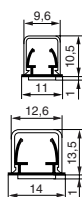

- met spijker of nietje, voorgeboorde bodem om de 10 cm. Met uitsparing om hamer/nietmachine door te laten
- door hechting, rug is uitgerust met een zelfklevende strip van 1 mm dikte die oneffenheden van de ondergrond opvangt

Geleverd met deksel

Materiaal : PVC

Kleur : wit RAL 9010

Verp.	Ref.	Kabelgeleiders
40 <sup>(1)</sup>	300 96	<b>Voor kabels van Ø 3 tot 6 mm</b> Lengte : 1,2 m
66 <sup>(1)</sup>	6493 92	Lengte : 2,1 m
40 <sup>(1)</sup>	300 97	<b>Voor kabels van Ø 7 tot Ø 9mm</b> Lengte : 1,2 m
45 <sup>(1)</sup>	6493 93	Lengte : 2,1 m

①: maxi Ø 14,5 mm  
②: maxi Ø 9 mm