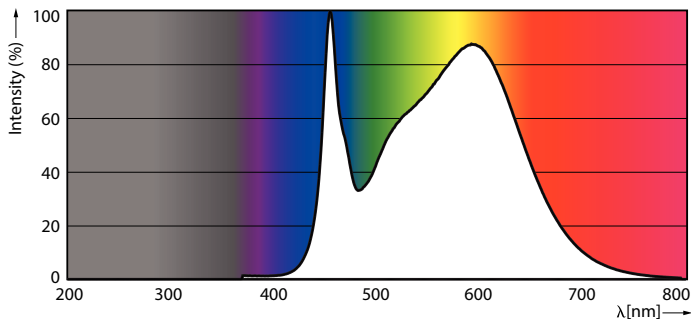

LEDtube 1500mm 20W G5 840 3000lm