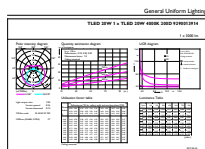

Fotometrische gegevens

LEDtube 1500mm 20W G5 840 3000lm