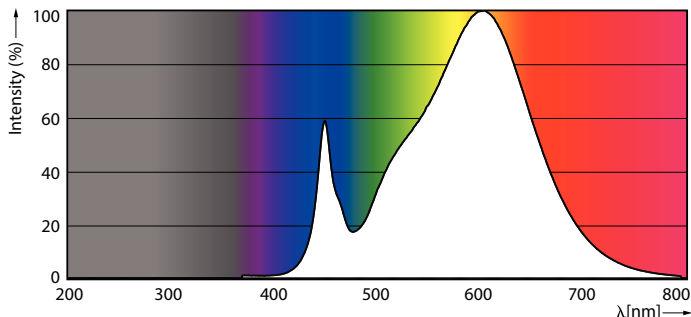

LEDtube 1500mm 20W G5 830 2800lm

LEDtube 600mm 8W G5 830 1000lm