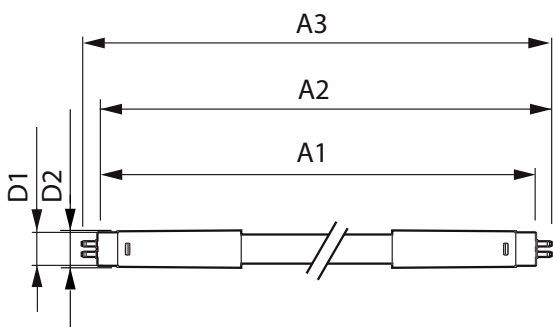

MASTER LEDtube InstantFit HF T5

Mechanische eigenschappen en Behuizing

Ballonmateriaal	Glas
Productlengte	1500 mm

Goedkeuring en Toepassing

Energie-efficiëntielabel (EEL)	A+
Energiebesparend product	Yes
Goedkeuringsmerktekens	CE-markering RoHS compliance KEMA Keur-certificaat
Energieverbruik kWh/1000 uur	24 kWh

Productgegevens

Volledige productcode	87186967433500

Productnaam voor bestelling	Master LEDtube HF 1500mm HE 20W 830 T5
EAN/UPC - Product	8718696743355
Bestelcode	74335500
Local Code	MTT5HE15020W830
Numerator - Aantal per pak	1
Numerator - Dozen per buitendoos	10
Materiaalnr. (12NC)	929001391302
Netto gewicht (per stuk)	0,196 kg

Maatschets

TLED 1500mm 230V17W-35W 2600lm 160D 300

Product	D1	D2	A1	A2	A3
Master LEDtube HF 1500mm HE 20W 830 T5	15,5 mm	18,8 mm	1449 mm	1456,1 mm	1463,2 mm

Fotometrische gegevens