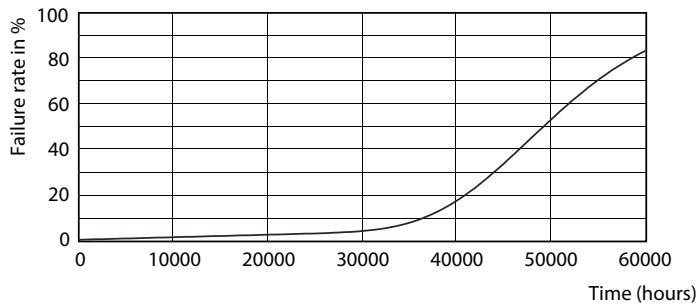

LEDtube 1200mm 16-5W G5 840 2500lm

MASTER LEDtube InstantFit HF T5

Fotometrische gegevens

LEDtube 600mm 8W G5 830 1000lm

Levensduur

LEDtube 600mm 8W G5 830 1000lm

LEDtube 600mm 8W G5 830 1000lm

LEDtube 600mm 8W G5 830 1000lm