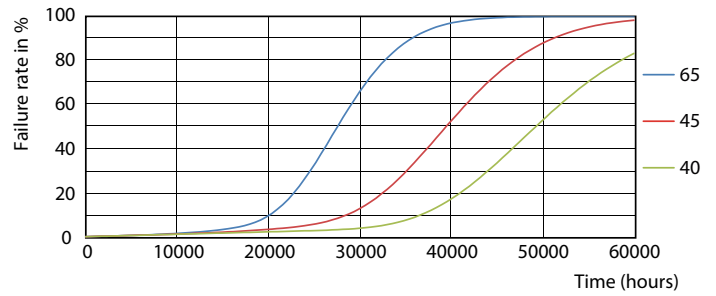

LEDtube 1200mm 16-5W G5 840 2500lm

MASTER LEDtube InstantFit HF T5

Fotometrische gegevens

LEDtube 600mm 8W G5 830 1000lm

Levensduur

LEDtube 600mm 8W G5 830 1000lm

LEDtube 600mm 8W G5 830 1000lm

LEDtube 600mm 8W G5 830 1000lm