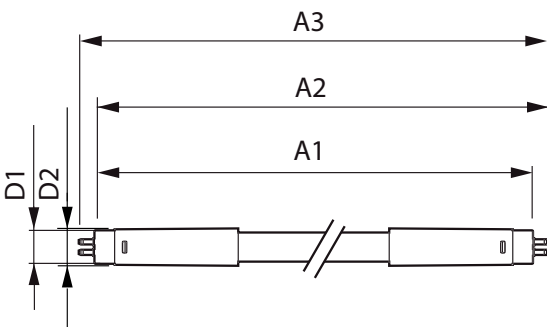

MASTER LEDtube InstantFit HF T5

Mechanische eigenschappen en Behuizing

Ballonmateriaal	Glas
Productlengte	1200 mm

Goedkeuring en Toepassing

Energie-efficiëntielabel (EEL)	A++
Energiebesparend product	Yes
Goedkeuringsmerktekens	CE-markering RoHS compliance KEMA Keur-certificaat
Energieverbruik kWh/1000 uur	20 kWh

Productgegevens

Volledige productcode	871869674331700

Productnaam voor bestelling	Master LEDtube HF 1200mm HE 16.5W 840 T5
EAN/UPC - Product	8718696743317
Bestelcode	74331700
Local Code	MTT5HE12016W840
Numerator - Aantal per pak	1
Numerator - Dozen per buitendoos	10
Materiaalnr. (12NC)	929001391102
Netto gewicht (per stuk)	0,159 kg

Maatschets

TLED 1200mm 230V14W-28W 2100lm 160D 400

Product	D1	D2	A1	A2	A3
Master LEDtube HF 1200mm HE 16.5W 840 T5	15,5 mm	18,8 mm	1149 mm	1156,1 mm	1163,2 mm