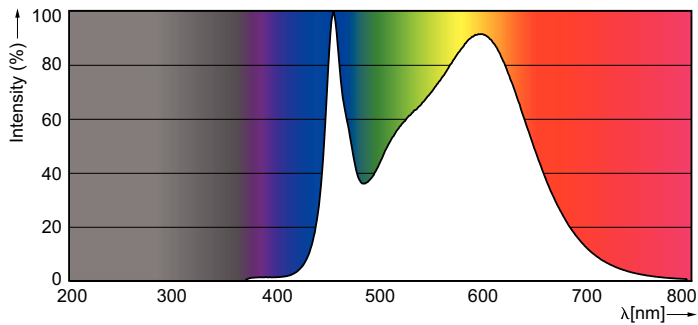

Fotometrische gegevens

LEDtube 13W G13 2100lm

LEDtube 1200mm 16-5W G5 840 2500lm