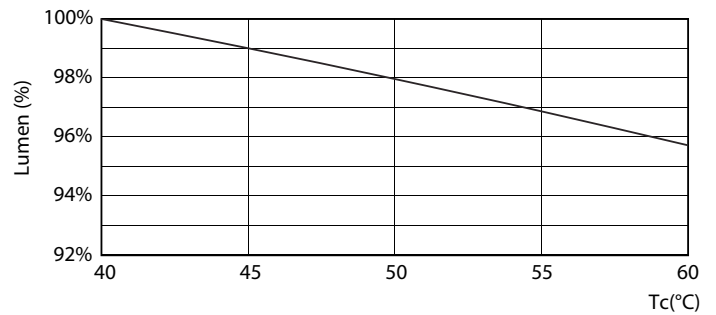

LEDtube 600mm 8W G5 830 1000lm

MASTER LEDtube InstantFit HF T5

Fotometrische gegevens

LEDtube 600mm 8W G5 830 1000lm

Levensduur