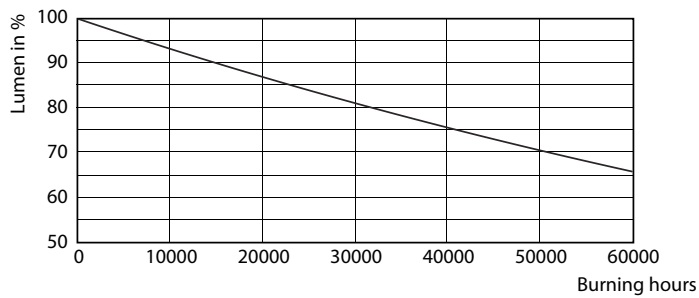

MASTER LEDtube InstantFit HF T5

Fotometrische gegevens

LEDtube 600mm 8W G5 830 1000lm

Levensduur